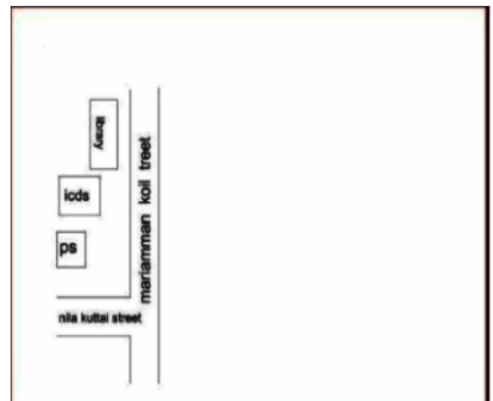

Key MAP View