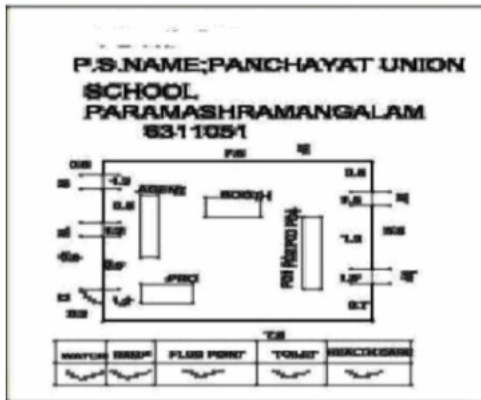

Google Map View

Polling Station Building Front View

Polling Station Front View

Cad View

Key MAP View

1 பெயர் : பரமேஸ்வரி கணவர் பெயர்: விஜயகுமார் வீட்டு எண் : 1 வயது : 40 பாலினம் : பெண்	SVN0549121 Photo is available	2 பெயர் : அவினாஷ் தந்தை பெயர்: ரமேஷ் வீட்டு எண் : 4/108 வயது : 22 பாலினம் : ஆண்	SVN2113538 Photo is available	3 பெயர் : கெங்காதரன் தந்தை பெயர்: அர்ச்சுனன் வீட்டு எண் : 5 வயது : 61 பாலினம் : ஆண்	SVN1677020 Photo is available
4 பெயர் : மீரா கணவர் பெயர்: கெங்காதரன் வீட்டு எண் : 5 வயது : 56 பாலினம் : பெண்	SVN1677038 Photo is available	5 பெயர் : எத்துராஜ் தந்தை பெயர்: கண்ணையன் வீட்டு எண் : 7 வயது : 76 பாலினம் : ஆண்	SVN1677046 Photo is available	6 பெயர் : குணபூசனம் கணவர் பெயர்: எத்துராஜ் வீட்டு எண் : 7 வயது : 66 பாலினம் : பெண்	SVN1677053 Photo is available
7 பெயர் : ராம்குமார் தந்தை பெயர்: கண்ணையன் வீட்டு எண் : 7 வயது : 56 பாலினம் : ஆண்	SVN1677061 Photo is available	8 பெயர் : பார்த்தசாரதி தந்தை பெயர்: சதாசிவம் வீட்டு எண் : 14 வயது : 60 பாலினம் : ஆண்	SVN1677079 Photo is available	9 பெயர் : சதாசிவம் தந்தை பெயர்: மகாலிங்கம் வீட்டு எண் : 15 வயது : 91 பாலினம் : ஆண்	SVN1677087 Photo is available
10 பெயர் : சேகர் தந்தை பெயர்: சதாசிவம் வீட்டு எண் : 15 வயது : 55 பாலினம் : ஆண்	SVN1677111 Photo is available	11 பெயர் : பிரியா தந்தை பெயர்: குமார் வீட்டு எண் : 15/2 வயது : 25 பாலினம் : பெண்	SVN1020809 Photo is available	12 பெயர் : லலிதா கணவர் பெயர்: பார்த்தசாரதி வீட்டு எண் : 20 வயது : 58 பாலினம் : பெண்	SVN0652198 Photo is available
13 பெயர் : மாலதி கணவர் பெயர்: சுரேஷ் குமார் வீட்டு எண் : 20 வயது : 38 பாலினம் : பெண்	SVN0652180 Photo is available	14 பெயர் : மணிகண்டன் தந்தை பெயர்: ஓசுரான் வீட்டு எண் : 22 வயது : 32 பாலினம் : ஆண்	SVN0652420 Photo is available	15 பெயர் : ஜனனி தந்தை பெயர்: சேகர் வீட்டு எண் : 22/102 வயது : 20 பாலினம் : பெண்	SVN2008084 Photo is available
16 பெயர் : அருள்மொழி பி தந்தை பெயர்: பழனி வீட்டு எண் : 36 வயது : 21 பாலினம் : பெண்	SVN2046225 Photo is available	17 பெயர் : விஜய் தந்தை பெயர்: வேலாயுதம் வீட்டு எண் : 132 வயது : 31 பாலினம் : ஆண்	SVN1085588 Photo is available	18 பெயர் : சோபனா சே தந்தை பெயர்: சேகர் வீட்டு எண் : 140/65 வயது : 21 பாலினம் : பெண்	SVN1995042 Photo is available
19 பெயர் : பாரதி தந்தை பெயர்: சீனிவாசன் வீட்டு எண் : 209 வயது : 19 பாலினம் : பெண்	SVN2072429 Photo is available	20 பெயர் : மஞ்சு தந்தை பெயர்: சுப்பிரமணி வீட்டு எண் : எண் 6/66 வயது : 27 பாலினம் : பெண்	SVN1021401 Photo is available		