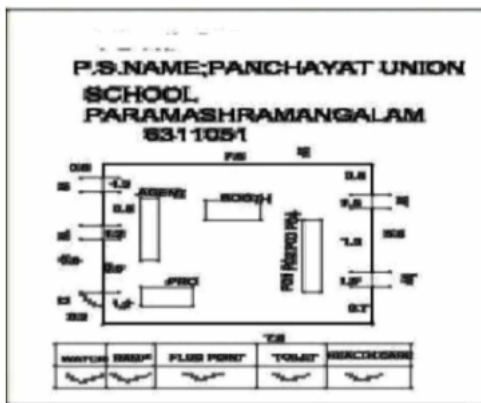

Google Map View

Polling Station Building Front View

Polling Station Front View

Cad View

Key MAP View

1 பெயர் : வினோத்குமார் தந்தை பெயர்: சம்மந்தன் வீட்டு எண் : 1 வயது : 37 பாலினம் : ஆண் Photo is available	SVN1861830	2 பெயர் : தீபா கணவர் பெயர்: பெருமாள் வீட்டு எண் : 1 வயது : 35 பாலினம் : பெண் Photo is available	SVN0311548	3 பெயர் : வேண்டா கணவர் பெயர்: லோகநாதன் வீட்டு எண் : 1 வயது : 31 பாலினம் : பெண் Photo is available	SVN0549071
4 பெயர் : பஞ்சாட்சரம் தந்தை பெயர்: பலராமன் வீட்டு எண் : 1 வயது : 31 பாலினம் : ஆண் Photo is available	SVN0549188	5 பெயர் : ஹேமலதா கணவர் பெயர்: வினோத்குமார் வீட்டு எண் : 1 வயது : 30 பாலினம் : பெண் Photo is available	SVN1861822	6 பெயர் : பாலசுப்பிரமணி தந்தை பெயர்: நடராஜன் வீட்டு எண் : 1 வயது : 29 பாலினம் : ஆண் Photo is available	SVN0795823
7 பெயர் : சக்திவேல் தந்தை பெயர்: இலட்சுமணன் வீட்டு எண் : 1 வயது : 28 பாலினம் : ஆண் Photo is available	SVN0859538	8 பெயர் : பிரவீண் குமார் தந்தை பெயர்: சுந்தர் கோபால் வீட்டு எண் : 1 வயது : 23 பாலினம் : ஆண் Photo is available	SVN1900802	9 பெயர் : வாசுதேவன் தந்தை பெயர்: வேணு வீட்டு எண் : 2 வயது : 51 பாலினம் : ஆண் Photo is available	SVN0795740
10 பெயர் : தூர்கா தேவி கணவர் பெயர்: வாசுதேவன் வீட்டு எண் : 2 வயது : 44 பாலினம் : பெண் Photo is available	SVN0795492	11 பெயர் : லாவண்யா கணவர் பெயர்: மோகனவேலு வீட்டு எண் : 2 வயது : 33 பாலினம் : பெண் Photo is available	SVN0549311	12 பெயர் : வினோத்குமார் தந்தை பெயர்: ஜோதி வீட்டு எண் : 3 வயது : 31 பாலினம் : ஆண் Photo is available	SVN0729814
13 பெயர் : மாலதி தந்தை பெயர்: நந்த குமார் வீட்டு எண் : 3 வயது : 29 பாலினம் : பெண் Photo is available	SVN1019298	14 பெயர் : ஜெயந்திதி கணவர் பெயர்: திவாகர் கே வீட்டு எண் : 03 வயது : 28 பாலினம் : பெண் Photo is available	SVN2054062	15 பெயர் : பிரபாவதி கணவர் பெயர்: முனிதேஜா வீட்டு எண் : 4/46ஏ வயது : 30 பாலினம் : பெண் Photo is available	SVN0729889
16 பெயர் : ஜோதி கணவர் பெயர்: கோவிந்தன் வீட்டு எண் : 5 வயது : 61 பாலினம் : பெண் Photo is available	SVN0549055	17 பெயர் : குமார தந்தை பெயர்: வீராசாமி வீட்டு எண் : 5 வயது : 54 பாலினம் : ஆண் Photo is available	SVN0549022	18 பெயர் : லட்சுமி கணவர் பெயர்: குமார் வீட்டு எண் : 5 வயது : 51 பாலினம் : பெண் Photo is available	SVN0549014
19 பெயர் : மோனிஷா தந்தை பெயர்: சந்திரசேகரர் வீட்டு எண் : 5 வயது : 30 பாலினம் : பெண் Photo is available	SVN0651968	20 பெயர் : புஷ்பா கணவர் பெயர்: கோபி கிருஷ்ணன் வீட்டு எண் : 18/1, வயது : 26 பாலினம் : பெண் Photo is available	SVN1912302	21 பெயர் : மணிகண்டராஜன் அ தந்தை பெயர்: அன்பு வீட்டு எண் : 20/12 அன்பகம் வயது : 35 பாலினம் : ஆண் Photo is available	SVN0143891
22 பெயர் : மோனிகா ஸ்வேதா த சி கணவர் பெயர்: மணிகண்டராஜன் வீட்டு எண் : 20/12 அன்பகம் வயது : 30 பாலினம் : பெண் Photo is available	SVN1988013	23 பெயர் : சத்யா கணவர் பெயர்: தனஞ்செயன் வீட்டு எண் : 21 வயது : 31 பாலினம் : பெண் Photo is available	SVN0549105	24 பெயர் : சே சஞ்சய் தாயின் பெயர்: சே கல்பனா வீட்டு எண் : 22/102 வயது : 23 பாலினம் : ஆண் Photo is available	SVN1885607
25 பெயர் : வினோத் தந்தை பெயர்: குமார் வீட்டு எண் : 31 வயது : 30 பாலினம் : ஆண் Photo is available	SVN0795831	26 பெயர் : அருள்பரகாஷ் தந்தை பெயர்: உமாபதி வீட்டு எண் : 31 வயது : 22 பாலினம் : ஆண் Photo is available	SVN1900638	27 பெயர் : திணிகைவேல் தந்தை பெயர்: முத்து வீட்டு எண் : 35 வயது : 52 பாலினம் : ஆண் Photo is available	SVN1674951
28 பெயர் : தமிழரசி கணவர் பெயர்: அர்சுனன் வீட்டு எண் : 37 வயது : 40 பாலினம் : பெண் Photo is available	SVN0311563	29 பெயர் : சுபாஷினி கணவர் பெயர்: துரை வீட்டு எண் : 37 வயது : 36 பாலினம் : பெண் Photo is available	SVN0549329	30 பெயர் : செந்தாமரை கணவர் பெயர்: நாகேஷ் வீட்டு எண் : 38 வயது : 46 பாலினம் : பெண் Photo is available	MSS1692052