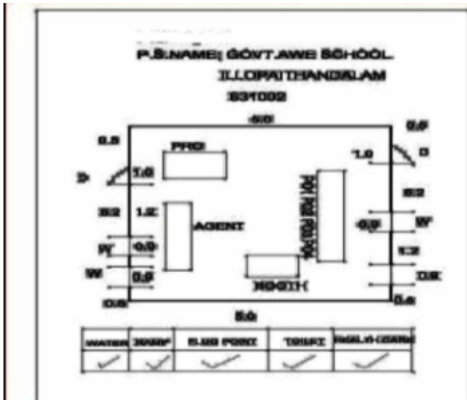

Google Map View

Polling Station Building Front View

Polling Station Front View

Cad View

Key MAP View

1 பெயர் : பாலகிருஷ்ணன் தந்தை பெயர்: முனுசாமி வீட்டு எண் : 0 வயது : 34 பாலினம் : ஆண்	SVN1062850 Photo is available	2 பெயர் : சூசைராஜ் தந்தை பெயர்: அபிராமநாயுடு வீட்டு எண் : 1 வயது : 67 பாலினம் : ஆண்	SVN1694447 Photo is available	3 பெயர் : கிருஷ்ணா கணவர் பெயர்: சூசைராஜ் வீட்டு எண் : 1 வயது : 61 பாலினம் : பெண்	SVN1694454 Photo is available
4 பெயர் : கண்ணியம்மாள் கணவர் பெயர்: கார்த்திக் வீட்டு எண் : 1 வயது : 39 பாலினம் : பெண்	SVN0976647 Photo is available	5 பெயர் : இன்பராஜ் தந்தை பெயர்: சூசைராஜ் வீட்டு எண் : 1 வயது : 38 பாலினம் : ஆண்	MSS3169364 Photo is available	6 பெயர் : சார்லஸ் விஜய குமார் தந்தை பெயர்: இருதயராஜ் வீட்டு எண் : 1 வயது : 36 பாலினம் : ஆண்	SVN0815878 Photo is available
7 பெயர் : பாலாஜி தந்தை பெயர்: சபாபதி வீட்டு எண் : 1 வயது : 34 பாலினம் : ஆண்	SVN0976589 Photo is available	8 பெயர் : ஷாலி தந்தை பெயர்: சாந்தையா வீட்டு எண் : 1 வயது : 33 பாலினம் : பெண்	SVN0729731 Photo is available	9 பெயர் : அஜித் குமார் தந்தை பெயர்: அன்பு திருவேங்கடம் வீட்டு எண் : 1 வயது : 30 பாலினம் : ஆண்	SVN0976597 Photo is available
10 பெயர் : தனுஷ் தந்தை பெயர்: சுப்பன் வீட்டு எண் : 1 வயது : 30 பாலினம் : ஆண்	SVN0976662 Photo is available	11 பெயர் : பாலச்சாமி தந்தை பெயர்: அபிராமநாயுடு வீட்டு எண் : 2 வயது : 73 பாலினம் : ஆண்	SVN1694462 Photo is available	12 பெயர் : ஆரோக்கியமேரி பா கணவர் பெயர்: பாலசாமி வீட்டு எண் : 2 வயது : 65 பாலினம் : பெண்	SVN2109635 Photo is available
13 பெயர் : என்டிஜோசப் தந்தை பெயர்: பாலச்சாமி வீட்டு எண் : 2 வயது : 46 பாலினம் : ஆண்	MSS1691575 Photo is available	14 பெயர் : கார்மேல்ராஜ் தந்தை பெயர்: பாலசாமி வீட்டு எண் : 2 வயது : 43 பாலினம் : ஆண்	SVN0088260 Photo is available	15 பெயர் : ஸீமாரோஸ்லீன் கணவர் பெயர்: ஹென்றிஜோகப் வீட்டு எண் : 2 வயது : 42 பாலினம் : பெண்	SVN0651406 Photo is available
16 பெயர் : ரேவதி தந்தை பெயர்: தினேஷ் வீட்டு எண் : 2 வயது : 27 பாலினம் : பெண்	SVN1014091 Photo is available	17 பெயர் : இராகவன் தந்தை பெயர்: துரைசாமி வீட்டு எண் : 3 வயது : 77 பாலினம் : ஆண்	SVN1694488 Photo is available	18 பெயர் : கன்னியம்மாள் கணவர் பெயர்: இராகவன் வீட்டு எண் : 3 வயது : 71 பாலினம் : பெண்	SVN1694496 Photo is available
19 பெயர் : எல்லம்மாள் கணவர் பெயர்: நடேசன் வீட்டு எண் : 3 வயது : 66 பாலினம் : பெண்	SVN1694504 Photo is available	20 பெயர் : பெலிந்தாதாமஸ் கணவர் பெயர்: அருள்ராஜ் வீட்டு எண் : 3 வயது : 54 பாலினம் : பெண்	SVN0312074 Photo is available	21 பெயர் : மணிகண்டன் தந்தை பெயர்: நடேசபிள்ளை வீட்டு எண் : 3 வயது : 48 பாலினம் : ஆண்	MSS1691583 Photo is available
22 பெயர் : அருள்ராஜ் தந்தை பெயர்: பெங்கமேன் வீட்டு எண் : 4 வயது : 54 பாலினம் : ஆண்	SVN1694520 Photo is available	23 பெயர் : கண்ணையன் தந்தை பெயர்: துரைசாமி வீட்டு எண் : 5 வயது : 81 பாலினம் : ஆண்	SVN1694538 Photo is available	24 பெயர் : மன்னாரு கணவர் பெயர்: கண்ணையன் வீட்டு எண் : 5 வயது : 76 பாலினம் : பெண்	SVN1694546 Photo is available
25 பெயர் : ரவி தந்தை பெயர்: முகிலன் வீட்டு எண் : 5 வயது : 60 பாலினம் : ஆண்	SVN0548750 Photo is available	26 பெயர் : தினேஷ் தந்தை பெயர்: கண்ணையன் வீட்டு எண் : 5 வயது : 57 பாலினம் : ஆண்	SVN1694553 Photo is available	27 பெயர் : பாலாஜி தந்தை பெயர்: கண்ணையன் வீட்டு எண் : 5 வயது : 55 பாலினம் : ஆண்	SVN1694561 Photo is available
28 பெயர் : கீதா கணவர் பெயர்: தினேஸ் வீட்டு எண் : 5 வயது : 55 பாலினம் : பெண்	MSS1570308 Photo is available	29 பெயர் : குப்பு கணவர் பெயர்: தங்கவேல் வீட்டு எண் : 5 வயது : 53 பாலினம் : பெண்	SVN1050483 Photo is available	30 பெயர் : செல்வி கணவர் பெயர்: ரவி வீட்டு எண் : 5 வயது : 52 பாலினம் : பெண்	SVN0548479 Photo is available