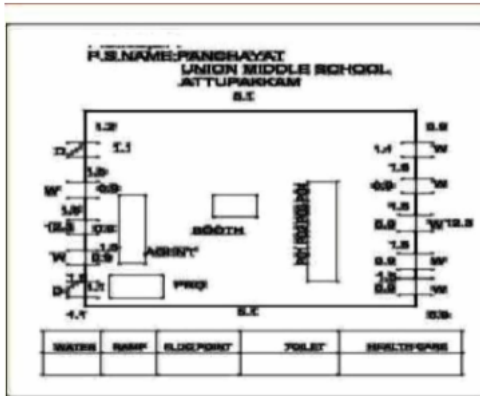

Cad View

Key MAP View