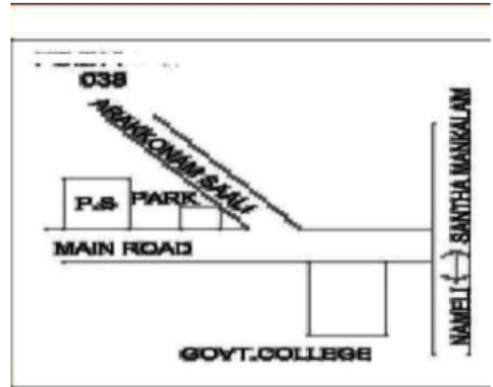

Cad View

Key MAP View