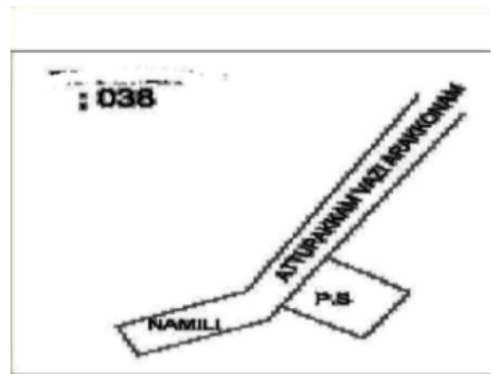

Key MAP View