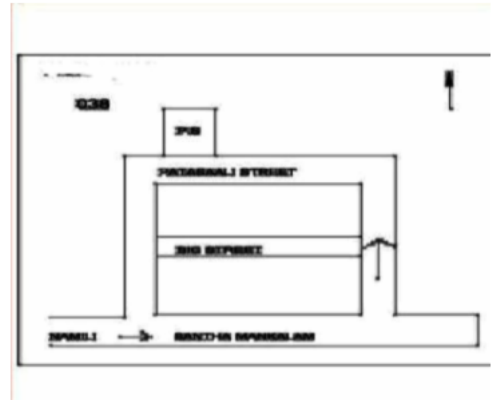

Key MAP View