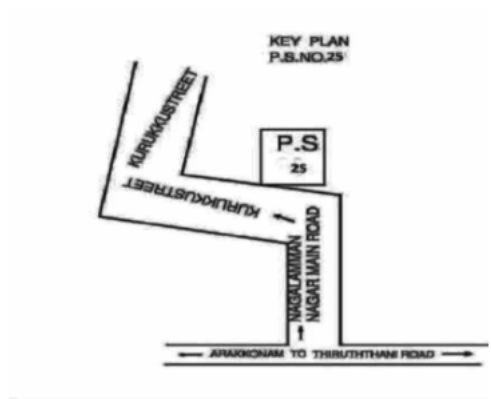

Cad View

Key MAP View