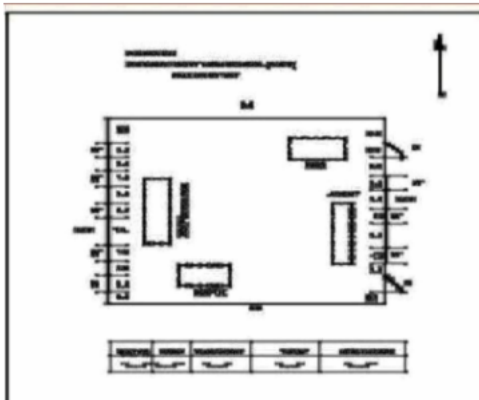

Google Map View

Polling Station Building Front View

Polling Station Front View

Cad View

Key MAP View

சட்டமன்றத் தொகுதியின் எண் மற்றும் பெயர் : 38-அரக்கோணம்
பிரிவு எண் மற்றும் பெயர் 1-பள்ளூர் (வ.கி) மற்றும் (ஊ), வார்டு 1 ஆலப்பாக்கம்