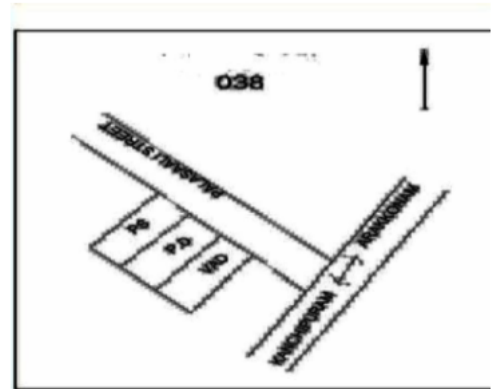

Google Map View

Polling Station Building Front View

Polling Station Front View

Cad View

Key MAP View

சட்டமன்றத் தொகுதியின் எண் மற்றும் பெயர் : 38-அரக்கோணம்
பிரிவு எண் மற்றும் பெயர் 1-பள்ளூர் (வ.கி) மற்றும் (ஊ), வார்டு 1 ஆலப்பாக்கம்