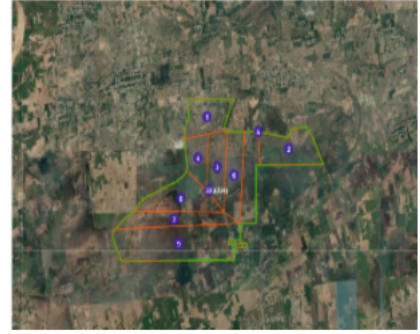

Google Map View

Polling Station Building Front View

Polling Station Front View

Cad View

Key MAP View

சட்டமன்றத் தொகுதியின் எண் மற்றும் பெயர் : 38-அரக்கோணம்
பிரிவு எண் மற்றும் பெயர் 1-பள்ளூர் (வ.கி) மற்றும் (ஊ), வார்டு 1 ஆலப்பாக்கம்