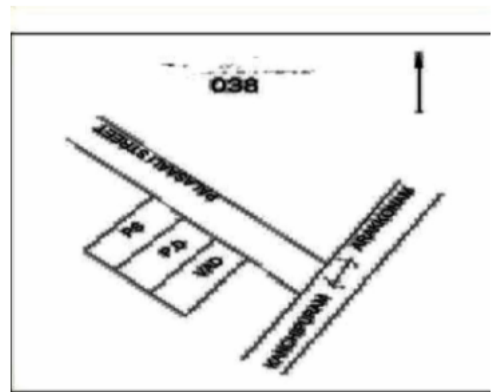

Google Map View

Polling Station Building Front View

Polling Station Front View

Cad View

Key MAP View

1 பெயர் : அந்நை அபிராமி தந்தை பெயர் : எழும்பை வீட்டு எண் : 0 வயது : 23 பாலினம் : பெண்	SVN1904390 Photo is available	2 பெயர் : ஸ்ரீநிவாசன் தந்தை பெயர் : மோகன் வீட்டு எண் : 1 வயது : 46 பாலினம் : ஆண்	SVN1904440 Photo is available	3 பெயர் : பூபதி தந்தை பெயர் : பரசுராமன் வீட்டு எண் : 2 வயது : 62 பாலினம் : ஆண்	SVN1904424 Photo is available
4 பெயர் : பவானி கணவர் பெயர் : தினேஷ் வீட்டு எண் : 2 வயது : 29 பாலினம் : பெண்	SVN1904382 Photo is available	5 பெயர் : உஷாராணி கணவர் பெயர் : முனி கண்ணையன் வீட்டு எண் : 3/223 வயது : 55 பாலினம் : பெண்	SVN1087998 Photo is available	6 பெயர் : சுரேஷ் தந்தை பெயர் : சோமு வீட்டு எண் : 4 வயது : 34 பாலினம் : ஆண்	SVN0545715 Photo is available
7 பெயர் : கீர்த்திகா கணவர் பெயர் : சுரேஷ் வீட்டு எண் : 4 வயது : 25 பாலினம் : பெண்	SVN1073014 Photo is available	8 பெயர் : ஆகாஷ் தந்தை பெயர் : கிருஷ்ண மூர்த்தி வீட்டு எண் : 4 வயது : 25 பாலினம் : ஆண்	SVN1073030 Photo is available	9 பெயர் : நித்தீஷ் குமார் தந்தை பெயர் : பிரபாகரன் வீட்டு எண் : 4/22 வயது : 26 பாலினம் : ஆண்	SVN1055433 Photo is available
10 பெயர் : சங்கீதா கணவர் பெயர் : உதயகுமார் வீட்டு எண் : 7 வயது : 29 பாலினம் : பெண்	SVN1859693 Photo is available	11 பெயர் : ராஜேஷ் தந்தை பெயர் : தேவன் வீட்டு எண் : 9இ1 வயது : 25 பாலினம் : ஆண்	SVN1871623 Photo is available	12 பெயர் : ரங்க நாயகி கணவர் பெயர் : கண்ணியப்பன் வீட்டு எண் : 10 வயது : 48 பாலினம் : பெண்	SVN1759406 Photo is available
13 பெயர் : தனலட்சுமி கணவர் பெயர் : கார்த்திக் வீட்டு எண் : 13 வயது : 32 பாலினம் : பெண்	SVN0979682 Photo is available	14 பெயர் : நித்யா கணவர் பெயர் : சம்பத் குமார் வீட்டு எண் : 17 வயது : 26 பாலினம் : பெண்	SVN1933449 Photo is available	15 பெயர் : பாவதராணி கணவர் பெயர் : சிவசங்கர் வீட்டு எண் : 20 வயது : 29 பாலினம் : பெண்	SVN1934025 Photo is available
16 பெயர் : லக்ஷ்மி கணவர் பெயர் : ஸ்ரீநிவாசன் வீட்டு எண் : 23 வயது : 32 பாலினம் : பெண்	SVN1904374 Photo is available	S 17 பெயர் : தரணி தந்தை பெயர் : ஆறுமுகம் வீட்டு எண் : 24/2 வயது : 24 பாலினம் : பெண்	SVN1871755 Photo is available	18 பெயர் : சுப்பிரமணி தந்தை பெயர் : ராஜமாணிக்கம் வீட்டு எண் : 25/157 வயது : 69 பாலினம் : ஆண்	SVN1871839 Photo is available
19 பெயர் : விஜயகுமாரி கணவர் பெயர் : சுப்பிரமணி வீட்டு எண் : 25/157 வயது : 63 பாலினம் : பெண்	SVN1871987 Photo is available	20 பெயர் : முரளிதரன் தந்தை பெயர் : சுப்பிரமணி வீட்டு எண் : 25/157 வயது : 37 பாலினம் : ஆண்	SVN1872092 Photo is available	21 பெயர் : வல்லரசு தந்தை பெயர் : தயாளன் வீட்டு எண் : 31 வயது : 24 பாலினம் : ஆண்	SVN1759422 Photo is available
22 பெயர் : சிவபெருமாள் தந்தை பெயர் : ராமசந்தரன் வீட்டு எண் : 39 வயது : 23 பாலினம் : ஆண்	SVN1934207 Photo is available	23 பெயர் : சூர்யா தந்தை பெயர் : மனோகரன் வீட்டு எண் : 43 வயது : 23 பாலினம் : ஆண்	SVN1934223 Photo is available	24 பெயர் : தேவி கணவர் பெயர் : சந்திரசேகரன் வீட்டு எண் : 48/31 வயது : 33 பாலினம் : பெண்	SVN1759513 Photo is available
25 பெயர் : பிரவீன் குமார் தந்தை பெயர் : கங்காதரன் வீட்டு எண் : 50/4 வயது : 24 பாலினம் : ஆண்	SVN1759463 Photo is available	26 பெயர் : ருக்குமணி தந்தை பெயர் : ஜெயராமன் வீட்டு எண் : 64/4 வயது : 24 பாலினம் : பெண்	SVN1759257 Photo is available	27 பெயர் : சூர்யா தந்தை பெயர் : கண்ணியப்பன் வீட்டு எண் : 84 வயது : 24 பாலினம் : ஆண்	SVN1934157 Photo is available
28 பெயர் : லட்சுமணன் தந்தை பெயர் : தேவன் வீட்டு எண் : 91/7 வயது : 24 பாலினம் : ஆண்	SVN1871656 Photo is available	29 பெயர் : பார்த்தீபன் தந்தை பெயர் : வாசுதேவன் வீட்டு எண் : 115 வயது : 35 பாலினம் : ஆண்	SVN0648782 Photo is available	30 பெயர் : ரத்தினா கணவர் பெயர் : சம்பத் குமார் வீட்டு எண் : 139 வயது : 64 பாலினம் : பெண்	SVN1597525 Photo is available