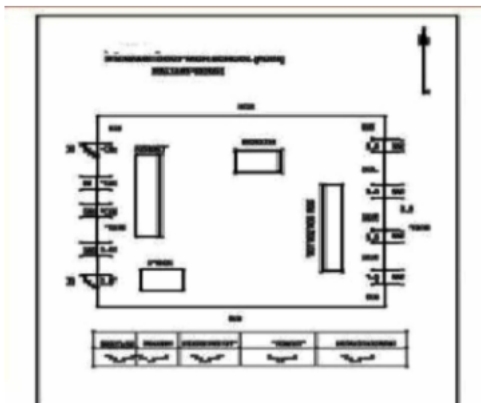

Google Map View

Polling Station Building Front View

Polling Station Front View

Cad View

Key MAP View

1 பெயர் : அந்நை அபிராமி தந்தை பெயர் : எழும்பை வீட்டு எண் : 0 வயது : 23 பாலினம் : பெண்	SVN1904390 Photo is available	2 பெயர் : ஸ்ரீநிவாசன் தந்தை பெயர் : மோகன் வீட்டு எண் : 1 வயது : 46 பாலினம் : ஆண்	SVN1904440 Photo is available	3 பெயர் : பூபதி தந்தை பெயர் : பரசுராமன் வீட்டு எண் : 2 வயது : 62 பாலினம் : ஆண்	SVN1904424 Photo is available
4 பெயர் : பவானி கணவர் பெயர் : தினேஷ் வீட்டு எண் : 2 வயது : 29 பாலினம் : பெண்	SVN1904382 Photo is available	5 பெயர் : உஷாராணி கணவர் பெயர் : முனி கண்ணையன் வீட்டு எண் : 3/223 வயது : 55 பாலினம் : பெண்	SVN1087998 Photo is available	6 பெயர் : சுரேஷ் தந்தை பெயர் : சோமு வீட்டு எண் : 4 வயது : 34 பாலினம் : ஆண்	SVN0545715 Photo is available
7 பெயர் : கீர்த்திகா கணவர் பெயர் : சுரேஷ் வீட்டு எண் : 4 வயது : 25 பாலினம் : பெண்	SVN1073014 Photo is available	8 பெயர் : ஆகாஷ் தந்தை பெயர் : கிருஷ்ண மூர்த்தி வீட்டு எண் : 4 வயது : 25 பாலினம் : ஆண்	SVN1073030 Photo is available	9 பெயர் : நித்தீஷ் குமார் தந்தை பெயர் : பிரபாகரன் வீட்டு எண் : 4/22 வயது : 26 பாலினம் : ஆண்	SVN1055433 Photo is available
10 பெயர் : சங்கீதா கணவர் பெயர் : உதயகுமார் வீட்டு எண் : 7 வயது : 29 பாலினம் : பெண்	SVN1859693 Photo is available	11 பெயர் : ராஜேஷ் தந்தை பெயர் : தேவன் வீட்டு எண் : 9இ1 வயது : 25 பாலினம் : ஆண்	SVN1871623 Photo is available	12 பெயர் : ரங்க நாயகி கணவர் பெயர் : கண்ணியப்பன் வீட்டு எண் : 10 வயது : 48 பாலினம் : பெண்	SVN1759406 Photo is available
13 பெயர் : தனலட்சுமி கணவர் பெயர் : கார்த்திக் வீட்டு எண் : 13 வயது : 32 பாலினம் : பெண்	SVN0979682 Photo is available	14 பெயர் : நித்யா கணவர் பெயர் : சம்பத் குமார் வீட்டு எண் : 17 வயது : 26 பாலினம் : பெண்	SVN1933449 Photo is available	15 பெயர் : பாவதராணி கணவர் பெயர் : சிவசங்கர் வீட்டு எண் : 20 வயது : 29 பாலினம் : பெண்	SVN1934025 Photo is available
16 பெயர் : லக்ஷ்மி கணவர் பெயர் : ஸ்ரீநிவாசன் வீட்டு எண் : 23 வயது : 32 பாலினம் : பெண்	SVN1904374 Photo is available	S 17 பெயர் : தரணி தந்தை பெயர் : ஆறுமுகம் வீட்டு எண் : 24/2 வயது : 24 பாலினம் : பெண்	SVN1871755 Photo is available	18 பெயர் : சுப்பிரமணி தந்தை பெயர் : ராஜமாணிக்கம் வீட்டு எண் : 25/157 வயது : 69 பாலினம் : ஆண்	SVN1871839 Photo is available
19 பெயர் : விஜயகுமாரி கணவர் பெயர் : சுப்பிரமணி வீட்டு எண் : 25/157 வயது : 63 பாலினம் : பெண்	SVN1871987 Photo is available	20 பெயர் : முரளிதரன் தந்தை பெயர் : சுப்பிரமணி வீட்டு எண் : 25/157 வயது : 37 பாலினம் : ஆண்	SVN1872092 Photo is available	21 பெயர் : வல்லரசு தந்தை பெயர் : தயாளன் வீட்டு எண் : 31 வயது : 24 பாலினம் : ஆண்	SVN1759422 Photo is available
22 பெயர் : சிவபெருமாள் தந்தை பெயர் : ராமசந்தரன் வீட்டு எண் : 39 வயது : 23 பாலினம் : ஆண்	SVN1934207 Photo is available	23 பெயர் : சூர்யா தந்தை பெயர் : மனோகரன் வீட்டு எண் : 43 வயது : 23 பாலினம் : ஆண்	SVN1934223 Photo is available	24 பெயர் : தேவி கணவர் பெயர் : சந்திரசேகரன் வீட்டு எண் : 48/31 வயது : 33 பாலினம் : பெண்	SVN1759513 Photo is available
25 பெயர் : பிரவீன் குமார் தந்தை பெயர் : கங்காதரன் வீட்டு எண் : 50/4 வயது : 24 பாலினம் : ஆண்	SVN1759463 Photo is available	26 பெயர் : ருக்குமணி தந்தை பெயர் : ஜெயராமன் வீட்டு எண் : 64/4 வயது : 24 பாலினம் : பெண்	SVN1759257 Photo is available	27 பெயர் : சூர்யா தந்தை பெயர் : கண்ணியப்பன் வீட்டு எண் : 84 வயது : 24 பாலினம் : ஆண்	SVN1934157 Photo is available
28 பெயர் : லட்சுமணன் தந்தை பெயர் : தேவன் வீட்டு எண் : 91/7 வயது : 24 பாலினம் : ஆண்	SVN1871656 Photo is available	29 பெயர் : பார்த்தீபன் தந்தை பெயர் : வாசுதேவன் வீட்டு எண் : 115 வயது : 35 பாலினம் : ஆண்	SVN0648782 Photo is available	30 பெயர் : ரத்தினா கணவர் பெயர் : சம்பத் குமார் வீட்டு எண் : 139 வயது : 64 பாலினம் : பெண்	SVN1597525 Photo is available