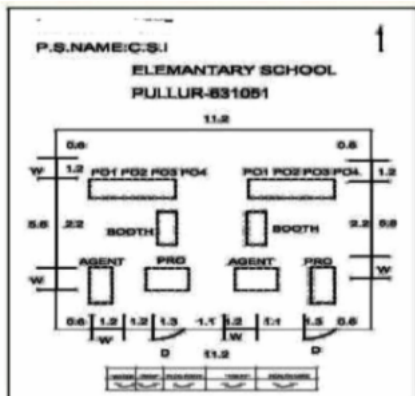

கையொப்பம்

Nazri Naksha

Google Map View

Polling Station Building Front View

Polling Station Front View

Cad View

Key MAP View

| | | | | | |
|---|----------------------------------|--|----------------------------------|---|----------------------------------|
| 1 பெயர் : அஞ்சுகம் கணவர் பெயர் : கோபி வீட்டு எண் : 1 வயது : 43 பாலினம் : பெண் | SVN0157768 Photo is available | 2 பெயர் : சுரேஷ் தந்தை பெயர் : பக்தன் வீட்டு எண் : 1 வயது : 40 பாலினம் : ஆண் | SVN0157750 Photo is available | 3 பெயர் : செல்வம் தந்தை பெயர் : ஓச்சேரியான் வீட்டு எண் : 3 வயது : 73 பாலினம் : ஆண் | SVN0476309 Photo is available |
| 4 பெயர் : ராதா கணவர் பெயர் : பழனி வீட்டு எண் : 3 வயது : 39 பாலினம் : பெண் | SVN0648451 Photo is available | 5 பெயர் : ராஜேஸ்வரி கணவர் பெயர் : பசுபதி வீட்டு எண் : 3 வயது : 29 பாலினம் : பெண் | SVN0648386 Photo is available | 6 பெயர் : அபிராமி தந்தை பெயர் : சிவப்பிரகாசம் வீட்டு எண் : 3/105 வயது : 21 பாலினம் : பெண் | SVN1983337 Photo is available |
| 7 பெயர் : வனிதா கணவர் பெயர் : சீனிவாசன் வீட்டு எண் : 8 வயது : 45 பாலினம் : பெண் | MSS1683572 Photo is available | 8 பெயர் : விஜயா கணவர் பெயர் : சேகர் வீட்டு எண் : 17 வயது : 50 பாலினம் : பெண் | MSS1458645 Photo is available | 9 பெயர் : லோகேஷ் குமார் தாயின் பெயர் : விஜயா வீட்டு எண் : 17 வயது : 22 பாலினம் : ஆண் | SVN1912385 Photo is available |
| 10 பெயர் : கோவிந்தன் தந்தை பெயர் : கன்னியப்பன் வீட்டு எண் : 30 வயது : 82 பாலினம் : ஆண் | SVN1611540 Photo is available | 11 பெயர் : சுசிலா கணவர் பெயர் : கோவிந்தன் வீட்டு எண் : 30 வயது : 70 பாலினம் : பெண் | SVN1611557 Photo is available | 12 பெயர் : விநாயகம் தந்தை பெயர் : கோவிந்தன் வீட்டு எண் : 30 வயது : 50 பாலினம் : ஆண் | SVN1611565 Photo is available |
| 13 பெயர் : முருகன் தந்தை பெயர் : கோவிந்தன் வீட்டு எண் : 30 வயது : 42 பாலினம் : ஆண் | MSS2230142 Photo is available | 14 பெயர் : நாகவள்ளி கணவர் பெயர் : முருகன் வீட்டு எண் : 30 வயது : 40 பாலினம் : பெண் | SVN0545392 Photo is available | 15 பெயர் : வேலாயுதம் தந்தை பெயர் : சின்னகண்ணன் வீட்டு எண் : 33 வயது : 66 பாலினம் : ஆண் | SVN1611573 Photo is available |
| 16 பெயர் : கீதாராணி கணவர் பெயர் : வேலாயுதம் வீட்டு எண் : 33 வயது : 60 பாலினம் : பெண் | SVN1611581 Photo is available | 17 பெயர் : அரவிந்தன் தந்தை பெயர் : வேலாயுதம் வீட்டு எண் : 33 வயது : 40 பாலினம் : ஆண் | MSS2229789 Photo is available | 18 பெயர் : பிரியங்கா கணவர் பெயர் : அரவிந்தன் வீட்டு எண் : 33-9E வயது : 33 பாலினம் : பெண் | SVN0359406 Photo is available |
| 19 பெயர் : செந்தாமரை கணவர் பெயர் : நடேசன் வீட்டு எண் : 34 வயது : 83 பாலினம் : பெண் | MSS2791713 Photo is available | 20 பெயர் : மாசிலாமணி தந்தை பெயர் : நடேசன் வீட்டு எண் : 34 வயது : 63 பாலினம் : ஆண் | MSS2230365 Photo is available | 21 பெயர் : அம்சா கணவர் பெயர் : மாசிலாமணி வீட்டு எண் : 34 வயது : 59 பாலினம் : பெண் | MSS2229334 Photo is available |
| 22 பெயர் : சுரேகா மா தந்தை பெயர் : மாசிலாமணி வீட்டு எண் : 34 வயது : 33 பாலினம் : பெண் | SVN0475426 Photo is available | S 23 பெயர் : சத்தியா தந்தை பெயர் : மாசிலாமணி வீட்டு எண் : 34 வயது : 31 பாலினம் : பெண் | SVN0728758 Photo is available | 24 பெயர் : ஏழுமலை தந்தை பெயர் : மாசிலாமணி வீட்டு எண் : 34 வயது : 29 பாலினம் : ஆண் | SVN0798413 Photo is available |
| 25 பெயர் : ரவிந்திரநாத் தந்தை பெயர் : திருவேங்கிடம் வீட்டு எண் : 35 வயது : 74 பாலினம் : ஆண் | MSS1632256 Photo is available | # 26 பெயர் : விஜயலட்சுமி தந்தை பெயர் : ரவிந்திரநாத் வீட்டு எண் : 35 வயது : 44 பாலினம் : பெண் | SVN0136424 Photo is available | 27 பெயர் : சுரேஷ் தந்தை பெயர் : ரவிந்திரநாத் வீட்டு எண் : 35 வயது : 41 பாலினம் : ஆண் | MSS2229748 Photo is available |
| 28 பெயர் : வேணு தந்தை பெயர் : சின்னக்கண்ணன் வீட்டு எண் : 36 வயது : 72 பாலினம் : ஆண் | MSS1458504 Photo is available | 29 பெயர் : ராணி கணவர் பெயர் : ராஜா வீட்டு எண் : 37 வயது : 61 பாலினம் : பெண் | SVN1611599 Photo is available | 30 பெயர் : ராஜ்கணேஷ் தந்தை பெயர் : ராஜா வீட்டு எண் : 37 வயது : 37 பாலினம் : ஆண் | SVN0475434 Photo is available |