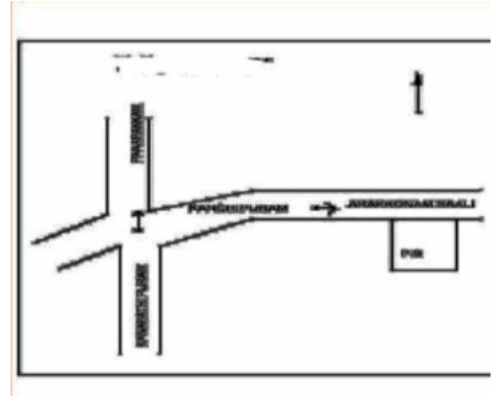

Key MAP View