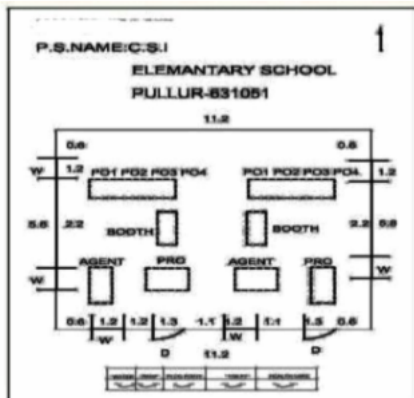

Cad View

Key MAP View