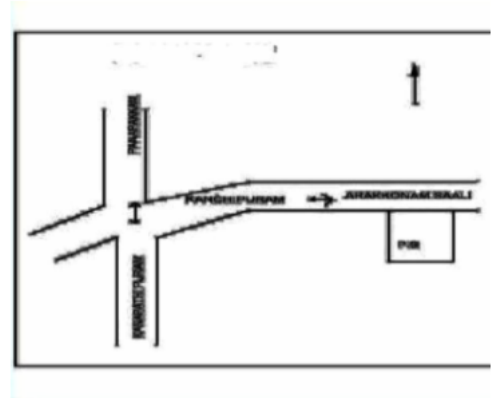

Cad View

Key MAP View