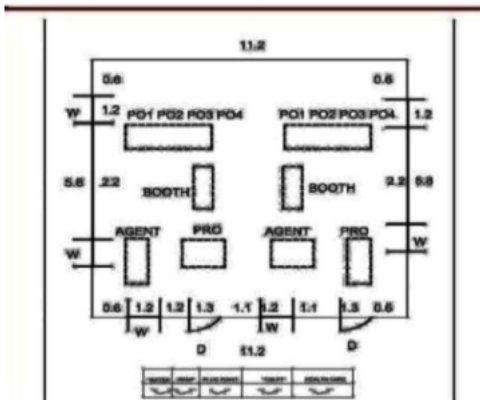

Google Map View

Polling Station Building Front View

Polling Station Front View

Cad View

Key MAP View

சட்டமன்றத் தொகுதியின் எண் மற்றும் பெயர் : 38-அரக்கோணம்
பிரிவு எண் மற்றும் பெயர் 1-பின்னாவரம் (வ.கி)மற்றும் (ஊ), வார்டு 4,5 விநாயகர் கோயில் தெரு