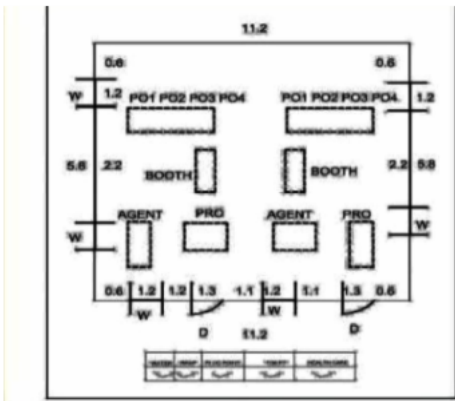

கையொப்பம்

Nazri Naksha

Google Map View

Polling Station Building Front View

Polling Station Front View

Cad View

Key MAP View

|   |                                  |   |                                  |  |                                  |
|---|----------------------------------|---|----------------------------------|--|----------------------------------|
| 1<br>பெயர் : தீபா<br>கணவர் பெயர்: சிலம்பரசன்<br>வீட்டு எண் : 2/25<br>வயது : 31 பாலினம் : பெண்         | SVN1935337<br>Photo is available | 2<br>பெயர் : சந்தானகிருஷ்ணன்<br>தந்தை பெயர்: ராமக்கிருஷ்ணன்<br>வீட்டு எண் : 33<br>வயது : 26 பாலினம் : ஆண் | SVN1967967<br>Photo is available | 3<br>பெயர் : ரவிந்தர்<br>தந்தை பெயர்: ஆனந்தன்<br>வீட்டு எண் : 38A<br>வயது : 39 பாலினம் : ஆண்         | SVN0091934<br>Photo is available |
| 4<br>பெயர் : கலைவாணி<br>கணவர் பெயர்: பாலாஜி<br>வீட்டு எண் : 48<br>வயது : 33 பாலினம் : பெண்            | SVN0465823<br>Photo is available | 5<br>பெயர் : புஷ்பா<br>கணவர் பெயர்: மோகன்<br>வீட்டு எண் : 60<br>வயது : 54 பாலினம் : பெண்                  | SVN1661396<br>Photo is available | 6<br>பெயர் : ரத்தினம்<br>தந்தை பெயர்: தந்தோணி<br>வீட்டு எண் : 71<br>வயது : 58 பாலினம் : ஆண்          | SVN0464651<br>Photo is available |
| 7<br>பெயர் : நர்மதா<br>தந்தை பெயர்: நாராயணன்<br>வீட்டு எண் : 73<br>வயது : 23 பாலினம் : பெண்           | SVN1858448<br>Photo is available | 8<br>பெயர் : சஞ்சய் குமார்<br>தந்தை பெயர்: நாகராஜ்<br>வீட்டு எண் : 80/179<br>வயது : 25 பாலினம் : ஆண்      | SVN1022227<br>Photo is available | 9<br>பெயர் : ஏழுமலை<br>தந்தை பெயர்: துரைசாமி<br>வீட்டு எண் : 81C<br>வயது : 78 பாலினம் : ஆண்          | SVN1661404<br>Photo is available |
| 10<br>பெயர் : முனியம்மாள்<br>கணவர் பெயர்: ஏழுமலை<br>வீட்டு எண் : 81C<br>வயது : 73 பாலினம் : பெண்      | SVN1661412<br>Photo is available | 11<br>பெயர் : ஈஸ்வரி<br>கணவர் பெயர்: ஜெயகுமார்<br>வீட்டு எண் : 88<br>வயது : 40 பாலினம் : பெண்             | SVN0092031<br>Photo is available | 12<br>பெயர் : தணம்<br>கணவர் பெயர்: சம்பத்<br>வீட்டு எண் : 97<br>வயது : 40 பாலினம் : பெண்             | SVN0091918<br>Photo is available |
| 13<br>பெயர் : நரேஷ்<br>தந்தை பெயர்: சங்கர்<br>வீட்டு எண் : 99<br>வயது : 23 பாலினம் : ஆண்              | SVN1858380<br>Photo is available | 14<br>பெயர் : தனலட்சுமி<br>தந்தை பெயர்: ரங்கநாதன்<br>வீட்டு எண் : 101<br>வயது : 49 பாலினம் : பெண்         | SVN0091983<br>Photo is available | 15<br>பெயர் : சசிகுமார் மூ<br>தந்தை பெயர்: மூர்த்தி<br>வீட்டு எண் : 108<br>வயது : 19 பாலினம் : ஆண்   | SVN2126860<br>Photo is available |
| 16<br>பெயர் : பாக்கியலட்சுமி<br>கணவர் பெயர்: தேவராஜ்<br>வீட்டு எண் : 133<br>வயது : 36 பாலினம் : பெண்  | SVN0091892<br>Photo is available | 17<br>பெயர் : கார்திகேயன்<br>தந்தை பெயர்: ஞானசேகரன்<br>வீட்டு எண் : 141-C<br>வயது : 36 பாலினம் : ஆண்      | SVN0092023<br>Photo is available | 18<br>பெயர் : விநாயகம்<br>தந்தை பெயர்: சுப்பிரமணி<br>வீட்டு எண் : 161<br>வயது : 61 பாலினம் : ஆண்     | SVN1661420<br>Photo is available |
| 19<br>பெயர் : குணசேகரன்<br>தந்தை பெயர்: விநாயகம்<br>வீட்டு எண் : 161<br>வயது : 31 பாலினம் : ஆண்       | SVN0647396<br>Photo is available | 20<br>பெயர் : ஹேமநாதன்<br>தந்தை பெயர்: விநாயகம்<br>வீட்டு எண் : 161<br>வயது : 28 பாலினம் : ஆண்            | SVN0901033<br>Photo is available | 21<br>பெயர் : சாந்தி<br>கணவர் பெயர்: விநாயகம்<br>வீட்டு எண் : 161/81<br>வயது : 52 பாலினம் : பெண்     | SVN1661438<br>Photo is available |
| 22<br>பெயர் : இரங்கராசன்<br>தந்தை பெயர்: வேணுகோபால்<br>வீட்டு எண் : 164<br>வயது : 82 பாலினம் : ஆண்    | SVN1661453<br>Photo is available | 23<br>பெயர் : எத்துராஜவல்லி<br>கணவர் பெயர்: இரங்கராசன்<br>வீட்டு எண் : 164<br>வயது : 76 பாலினம் : பெண்    | SVN1661461<br>Photo is available | 24<br>பெயர் : சுந்தர்ராசன்<br>தந்தை பெயர்: இரங்கராசன்<br>வீட்டு எண் : 164<br>வயது : 52 பாலினம் : ஆண் | SVN1661479<br>Photo is available |
| 25<br>பெயர் : ஜெயந்தி<br>கணவர் பெயர்: சுந்தர்ராஜன்<br>வீட்டு எண் : 164<br>வயது : 44 பாலினம் : பெண்    | SVN0464610<br>Photo is available | 26<br>பெயர் : ருக்குமணி<br>கணவர் பெயர்: சீனிவாசன்<br>வீட்டு எண் : 166<br>வயது : 76 பாலினம் : பெண்         | MSS1441500<br>Photo is available | 27<br>பெயர் : இரகுராமன்<br>தந்தை பெயர்: சீனிவாசன்<br>வீட்டு எண் : 167<br>வயது : 76 பாலினம் : ஆண்     | SVN1661537<br>Photo is available |
| 28<br>பெயர் : விஜயா லட்சுமி<br>கணவர் பெயர்: இரகுராமன்<br>வீட்டு எண் : 167<br>வயது : 70 பாலினம் : பெண் | SVN1661545<br>Photo is available | 29<br>பெயர் : ஆகாஷ்<br>தந்தை பெயர்: மோகன்<br>வீட்டு எண் : 167<br>வயது : 26 பாலினம் : ஆண்                  | SVN1089879<br>Photo is available | 30<br>பெயர் : மோகன்<br>தந்தை பெயர்: சீனிவாசன்<br>வீட்டு எண் : 168<br>வயது : 72 பாலினம் : ஆண்         | SVN1661552<br>Photo is available |