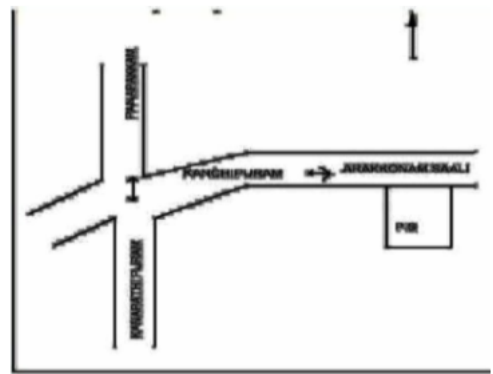

Cad View

Key MAP View