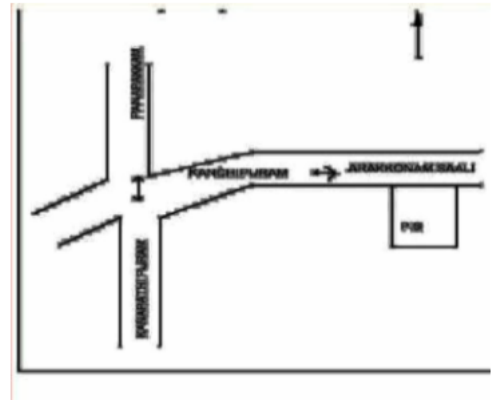

Key MAP View