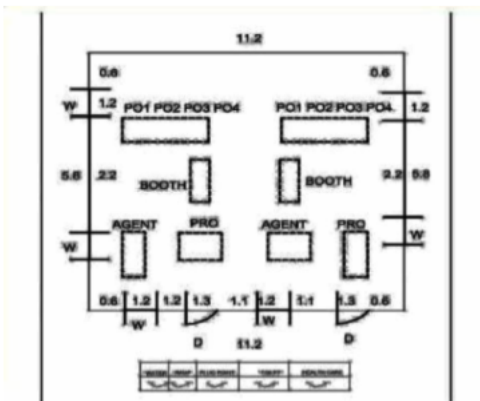

Polling Station Building Front View

Polling Station Front View

Cad View

Key MAP View

சட்டமன்றத் தொகுதியின் எண் மற்றும் பெயர் : 38-அரக்கோணம்  
பிரிவு எண் மற்றும் பெயர் 1-சித்தூர்(வ.கி)மற்றும் (ஊ), வார்டு 1,2 மேட்டு தெரு