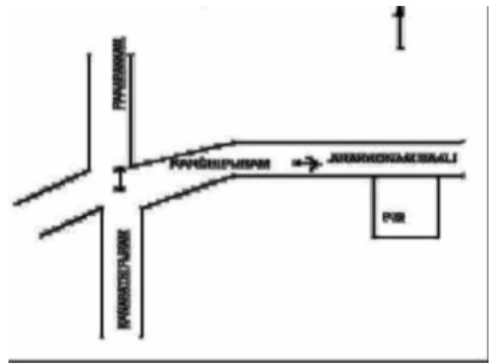

Key MAP View