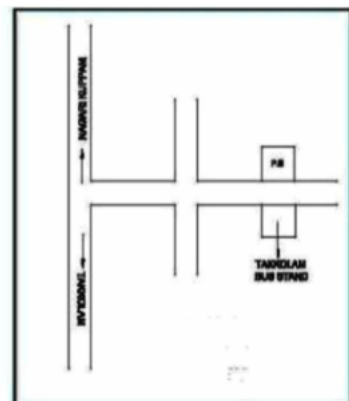

Google Map View

Polling Station Building Front View

Polling Station Front View

Cad View

Key MAP View

1 பெயர் : குப்பன் தந்தை பெயர்: தக்காளி வீட்டு எண் : 1 வயது : 71 பாலினம் : ஆண்	SVN1700392 Photo is available	2 பெயர் : பழனி தந்தை பெயர்: கிஷ்டன் வீட்டு எண் : 1 வயது : 69 பாலினம் : ஆண்	MSS2091718 Photo is available	3 பெயர் : ராதா கணவர் பெயர்: குப்பன் வீட்டு எண் : 1 வயது : 67 பாலினம் : பெண்	SVN1700400 Photo is available
4 பெயர் : கஸ்தூரி கணவர் பெயர்: சாமிநாதன் வீட்டு எண் : 1 வயது : 61 பாலினம் : பெண்	SVN0990168 Photo is available	5 பெயர் : நீலகண்டன் தந்தை பெயர்: புருஷோத்தமன் வீட்டு எண் : 1 வயது : 53 பாலினம் : ஆண்	SVN0646356 Photo is available	6 பெயர் : கௌரி கணவர் பெயர்: குப்பன் வீட்டு எண் : 1 வயது : 49 பாலினம் : பெண்	SVN1700418 Photo is available
7 பெயர் : லட்சுமி கணவர் பெயர்: ராஜா வீட்டு எண் : 1 வயது : 45 பாலினம் : பெண்	SVN0543132 Photo is available	8 பெயர் : நதியா தந்தை பெயர்: நடராஜன் வீட்டு எண் : 1 வயது : 39 பாலினம் : பெண்	SVN0450205 Photo is available	9 பெயர் : சகிலா தந்தை பெயர்: நடராஜன் வீட்டு எண் : 1 வயது : 36 பாலினம் : பெண்	SVN0450213 Photo is available
10 பெயர் : கலையரசி கணவர் பெயர்: அசோகன் வீட்டு எண் : 1 வயது : 36 பாலினம் : பெண்	SVN0450049 Photo is available	11 பெயர் : ஹேமாவதி கணவர் பெயர்: சுந்தரம் வீட்டு எண் : 1 வயது : 35 பாலினம் : பெண்	SVN0646323 Photo is available	12 பெயர் : செல்வி தந்தை பெயர்: ஆறுமுகம் வீட்டு எண் : 1 வயது : 34 பாலினம் : பெண்	SVN0449983 Photo is available
13 பெயர் : சரளா கணவர் பெயர்: சத்யா வீட்டு எண் : 1 வயது : 33 பாலினம் : பெண்	SVN0357533 Photo is available	14 பெயர் : பாரதி கணவர் பெயர்: தண்டாபனி வீட்டு எண் : 1 வயது : 32 பாலினம் : பெண்	SVN0543124 Photo is available	S 15 பெயர் : கோமதி தந்தை பெயர்: சாமிநாதன் வீட்டு எண் : 1 வயது : 32 பாலினம் : பெண்	SVN0450148 Photo is available
16 பெயர் : மண்கண்டன் தந்தை பெயர்: அன்சாட்சரம் வீட்டு எண் : 1 வயது : 30 பாலினம் : ஆண்	SVN0646257 Photo is available	17 பெயர் : முரளி தந்தை பெயர்: ராமன் வீட்டு எண் : 1 வயது : 30 பாலினம் : ஆண்	SVN0646315 Photo is available	18 பெயர் : பிரதாப் தந்தை பெயர்: உமாபதி வீட்டு எண் : 1 வயது : 28 பாலினம் : ஆண்	SVN0927616 Photo is available
19 பெயர் : சுரேஷ் தந்தை பெயர்: ரங்கநாதன் வீட்டு எண் : 1/4 வயது : 27 பாலினம் : ஆண்	SVN1015064 Photo is available	20 பெயர் : நடராஜன் தந்தை பெயர்: மூங்கிலா வீட்டு எண் : 1A வயது : 73 பாலினம் : ஆண்	SVN1700426 Photo is available	21 பெயர் : வள்ளியம்மாள் கணவர் பெயர்: நடராஜன் வீட்டு எண் : 1A வயது : 70 பாலினம் : பெண்	SVN1700434 Photo is available
22 பெயர் : பாண்டியம்மாள் கணவர் பெயர்: நடராஜன் வீட்டு எண் : 1D வயது : 71 பாலினம் : பெண்	SVN1700442 Photo is available	23 பெயர் : குப்பம்மாள் கணவர் பெயர்: ரோஸ்ரெட்டி வீட்டு எண் : 1D வயது : 49 பாலினம் : பெண்	SVN1700459 Photo is available	24 பெயர் : தண்டாபனி தந்தை பெயர்: ரோஸ் வீட்டு எண் : 1D வயது : 43 பாலினம் : ஆண்	MSS2093284 Photo is available
25 பெயர் : மல்லிகா கணவர் பெயர்: மணி வீட்டு எண் : 2 வயது : 71 பாலினம் : பெண்	SVN1700491 Photo is available	26 பெயர் : தேவராஜன் தந்தை பெயர்: சுப்பிரமணியம் வீட்டு எண் : 2 வயது : 60 பாலினம் : ஆண்	SVN1114438 Photo is available	27 பெயர் : கோமதி கணவர் பெயர்: தேவராஜன் வீட்டு எண் : 2 வயது : 51 பாலினம் : பெண்	MSS2093102 Photo is available
28 பெயர் : விஜயலட்சுமி கணவர் பெயர்: ராஜா வீட்டு எண் : 2 வயது : 46 பாலினம் : பெண்	MSS1696038 Photo is available	29 பெயர் : பூங்கொடி கணவர் பெயர்: நாகப்பன் வீட்டு எண் : 2 வயது : 38 பாலினம் : பெண்	SVN0403766 Photo is available	30 பெயர் : கோபி தந்தை பெயர்: சுமதி வீட்டு எண் : 2 வயது : 35 பாலினம் : ஆண்	SVN0137216 Photo is available