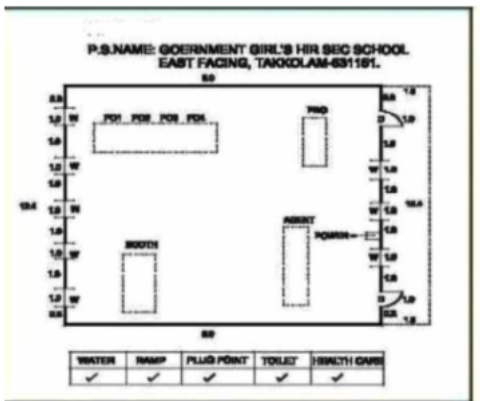

Google Map View

Polling Station Building Front View

Polling Station Front View

Cad View

Key MAP View

1 பெயர் : குப்பன் தந்தை பெயர்: தக்காளி வீட்டு எண் : 1 வயது : 71 பாலினம் : ஆண்	SVN1700392 Photo is available	2 பெயர் : பழனி தந்தை பெயர்: கிஷ்டன் வீட்டு எண் : 1 வயது : 69 பாலினம் : ஆண்	MSS2091718 Photo is available	3 பெயர் : ராதா கணவர் பெயர்: குப்பன் வீட்டு எண் : 1 வயது : 67 பாலினம் : பெண்	SVN1700400 Photo is available
4 பெயர் : கஸ்தூரி கணவர் பெயர்: சாமிநாதன் வீட்டு எண் : 1 வயது : 61 பாலினம் : பெண்	SVN0990168 Photo is available	5 பெயர் : நீலகண்டன் தந்தை பெயர்: புருஷோத்தமன் வீட்டு எண் : 1 வயது : 53 பாலினம் : ஆண்	SVN0646356 Photo is available	6 பெயர் : கௌரி கணவர் பெயர்: குப்பன் வீட்டு எண் : 1 வயது : 49 பாலினம் : பெண்	SVN1700418 Photo is available
7 பெயர் : லட்சுமி கணவர் பெயர்: ராஜா வீட்டு எண் : 1 வயது : 45 பாலினம் : பெண்	SVN0543132 Photo is available	8 பெயர் : நதியா தந்தை பெயர்: நடராஜன் வீட்டு எண் : 1 வயது : 39 பாலினம் : பெண்	SVN0450205 Photo is available	9 பெயர் : சகிலா தந்தை பெயர்: நடராஜன் வீட்டு எண் : 1 வயது : 36 பாலினம் : பெண்	SVN0450213 Photo is available
10 பெயர் : கலையரசி கணவர் பெயர்: அசோகன் வீட்டு எண் : 1 வயது : 36 பாலினம் : பெண்	SVN0450049 Photo is available	11 பெயர் : ஹேமாவதி கணவர் பெயர்: சுந்தரம் வீட்டு எண் : 1 வயது : 35 பாலினம் : பெண்	SVN0646323 Photo is available	12 பெயர் : செல்வி தந்தை பெயர்: ஆறுமுகம் வீட்டு எண் : 1 வயது : 34 பாலினம் : பெண்	SVN0449983 Photo is available
13 பெயர் : சரளா கணவர் பெயர்: சத்யா வீட்டு எண் : 1 வயது : 33 பாலினம் : பெண்	SVN0357533 Photo is available	14 பெயர் : பாரதி கணவர் பெயர்: தண்டாபனி வீட்டு எண் : 1 வயது : 32 பாலினம் : பெண்	SVN0543124 Photo is available	S 15 பெயர் : கோமதி தந்தை பெயர்: சாமிநாதன் வீட்டு எண் : 1 வயது : 32 பாலினம் : பெண்	SVN0450148 Photo is available
16 பெயர் : மண்கண்டன் தந்தை பெயர்: அன்சாட்சரம் வீட்டு எண் : 1 வயது : 30 பாலினம் : ஆண்	SVN0646257 Photo is available	17 பெயர் : முரளி தந்தை பெயர்: ராமன் வீட்டு எண் : 1 வயது : 30 பாலினம் : ஆண்	SVN0646315 Photo is available	18 பெயர் : பிரதாப் தந்தை பெயர்: உமாபதி வீட்டு எண் : 1 வயது : 28 பாலினம் : ஆண்	SVN0927616 Photo is available
19 பெயர் : சுரேஷ் தந்தை பெயர்: ரங்கநாதன் வீட்டு எண் : 1/4 வயது : 27 பாலினம் : ஆண்	SVN1015064 Photo is available	20 பெயர் : நடராஜன் தந்தை பெயர்: மூங்கிலா வீட்டு எண் : 1A வயது : 73 பாலினம் : ஆண்	SVN1700426 Photo is available	21 பெயர் : வள்ளியம்மாள் கணவர் பெயர்: நடராஜன் வீட்டு எண் : 1A வயது : 70 பாலினம் : பெண்	SVN1700434 Photo is available
22 பெயர் : பாண்டியம்மாள் கணவர் பெயர்: நடராஜன் வீட்டு எண் : 1D வயது : 71 பாலினம் : பெண்	SVN1700442 Photo is available	23 பெயர் : குப்பம்மாள் கணவர் பெயர்: ரோஸ்ரெட்டி வீட்டு எண் : 1D வயது : 49 பாலினம் : பெண்	SVN1700459 Photo is available	24 பெயர் : தண்டாபனி தந்தை பெயர்: ரோஸ் வீட்டு எண் : 1D வயது : 43 பாலினம் : ஆண்	MSS2093284 Photo is available
25 பெயர் : மல்லிகா கணவர் பெயர்: மணி வீட்டு எண் : 2 வயது : 71 பாலினம் : பெண்	SVN1700491 Photo is available	26 பெயர் : தேவராஜன் தந்தை பெயர்: சுப்பிரமணியம் வீட்டு எண் : 2 வயது : 60 பாலினம் : ஆண்	SVN1114438 Photo is available	27 பெயர் : கோமதி கணவர் பெயர்: தேவராஜன் வீட்டு எண் : 2 வயது : 51 பாலினம் : பெண்	MSS2093102 Photo is available
28 பெயர் : விஜயலட்சுமி கணவர் பெயர்: ராஜா வீட்டு எண் : 2 வயது : 46 பாலினம் : பெண்	MSS1696038 Photo is available	29 பெயர் : பூங்கொடி கணவர் பெயர்: நாகப்பன் வீட்டு எண் : 2 வயது : 38 பாலினம் : பெண்	SVN0403766 Photo is available	30 பெயர் : கோபி தந்தை பெயர்: சுமதி வீட்டு எண் : 2 வயது : 35 பாலினம் : ஆண்	SVN0137216 Photo is available