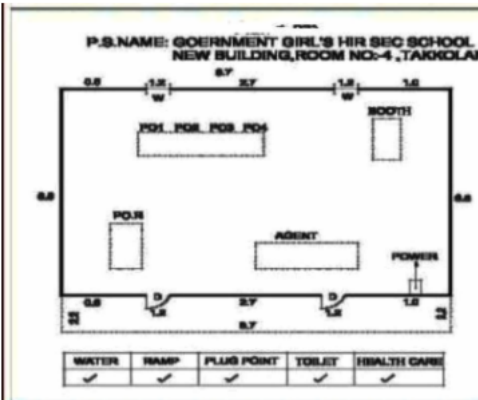

வாக்காளர் பதிவு அலுவலரின்  
கையொப்பம்

Nazri Naksha

Google Map View

Polling Station Building Front View

Polling Station Front View

Cad View

Key MAP View

|                                                                                                    |                                  |                                                                                                   |                                  |                                                                                                        |                                  |
|----------------------------------------------------------------------------------------------------|----------------------------------|---------------------------------------------------------------------------------------------------|----------------------------------|--------------------------------------------------------------------------------------------------------|----------------------------------|
| 1<br>பெயர் : பூகுழலி<br>தந்தை பெயர்: கிருஷ்ணன்<br>வீட்டு எண் : 1<br>வயது : 25 பாலினம் : பெண்       | SVN1898139<br>Photo is available | 2<br>பெயர் : சரஜூஜின்<br>தந்தை பெயர்: சதக்கதுல்லா<br>வீட்டு எண் : 1<br>வயது : 24 பாலினம் : ஆண்    | SVN1802867<br>Photo is available | 3<br>பெயர் : ஷாதின<br>தந்தை பெயர்: சதக்கதுல்லா<br>வீட்டு எண் : 01<br>வயது : 23 பாலினம் : ஆண்           | SVN1820638<br>Photo is available |
| 4<br>பெயர் : லாவண்யா<br>தந்தை பெயர்: சதாசிவம்<br>வீட்டு எண் : 1/ஏ<br>வயது : 23 பாலினம் : பெண்      | SVN1898147<br>Photo is available | 5<br>பெயர் : சங்கரலிங்கம்<br>தந்தை பெயர்: முருகப்பா<br>வீட்டு எண் : 2<br>வயது : 78 பாலினம் : ஆண்  | SVN1705292<br>Photo is available | 6<br>பெயர் : நடராஜன் மு ச<br>தந்தை பெயர்: சங்கரலிங்கம்<br>வீட்டு எண் : 2<br>வயது : 42 பாலினம் : ஆண்    | MSS1709641<br>Photo is available |
| 7<br>பெயர் : ரமேஷ்<br>தந்தை பெயர்: சங்கரலிங்கம்<br>வீட்டு எண் : 2<br>வயது : 34 பாலினம் : ஆண்       | SVN0358291<br>Photo is available | 8<br>பெயர் : கோகிலா பிரியா<br>தந்தை பெயர்: ரவி<br>வீட்டு எண் : 2<br>வயது : 25 பாலினம் : பெண்      | SVN1858455<br>Photo is available | 9<br>பெயர் : மைதிலி<br>தந்தை பெயர்: சதீஷ் சதீஷ்<br>வீட்டு எண் : 2<br>வயது : 21 பாலினம் : பெண்          | SVN1982248<br>Photo is available |
| 10<br>பெயர் : ஜீவிதா<br>தந்தை பெயர்: ராஜேந்திரன்<br>வீட்டு எண் : 2/34<br>வயது : 36 பாலினம் : பெண்  | SVN0093435<br>Photo is available | 11<br>பெயர் : தேவதர்ஷினி<br>கணவர் பெயர்: ரமேஷ் ச<br>வீட்டு எண் : 2/34<br>வயது : 26 பாலினம் : பெண் | SVN1030485<br>Photo is available | 12<br>பெயர் : செளந்தரி<br>கணவர் பெயர்: கனகசபை<br>வீட்டு எண் : 3<br>வயது : 45 பாலினம் : பெண்            | MSS1711811<br>Photo is available |
| 13<br>பெயர் : லிக்னெஷ்<br>தந்தை பெயர்: கனகசபை<br>வீட்டு எண் : 3<br>வயது : 25 பாலினம் : ஆண்         | SVN1802842<br>Photo is available | 14<br>பெயர் : தியாகராஜன் க<br>தந்தை பெயர்: கனகசபை<br>வீட்டு எண் : 3<br>வயது : 22 பாலினம் : ஆண்    | SVN1941707<br>Photo is available | 15<br>பெயர் : தேன்மொழி<br>கணவர் பெயர்: மதியழகன்<br>வீட்டு எண் : 4<br>வயது : 48 பாலினம் : பெண்          | MSS3063872<br>Photo is available |
| 16<br>பெயர் : அபிராமி<br>கணவர் பெயர்: மணி<br>வீட்டு எண் : 4<br>வயது : 36 பாலினம் : பெண்            | SVN0982314<br>Photo is available | 17<br>பெயர் : பத்மாவதி<br>கணவர் பெயர்: குமார்<br>வீட்டு எண் : 4<br>வயது : 35 பாலினம் : பெண்       | SVN0645911<br>Photo is available | 18<br>பெயர் : கீர்த்தனா<br>தந்தை பெயர்: சிவா<br>வீட்டு எண் : 4<br>வயது : 27 பாலினம் : பெண்             | SVN0990341<br>Photo is available |
| 19<br>பெயர் : சிவா<br>தந்தை பெயர்: முருகேசன்<br>வீட்டு எண் : 4-33<br>வயது : 64 பாலினம் : ஆண்       | MSS3165966<br>Photo is available | 20<br>பெயர் : கீதா<br>கணவர் பெயர்: தனஞ்செழியன்<br>வீட்டு எண் : 4/33<br>வயது : 50 பாலினம் : பெண்   | SVN1803071<br>Photo is available | 21<br>பெயர் : கலாநிதி<br>கணவர் பெயர்: சிவா<br>வீட்டு எண் : 4-33<br>வயது : 48 பாலினம் : பெண்            | MSS3165974<br>Photo is available |
| 22<br>பெயர் : தனஞ்செழியன்<br>தந்தை பெயர்: அன்பழகன்<br>வீட்டு எண் : 4/33<br>வயது : 45 பாலினம் : ஆண் | SVN1802966<br>Photo is available | 23<br>பெயர் : செல்வி<br>இதரர் பெயர்: சிவா<br>வீட்டு எண் : 4/33<br>வயது : 43 பாலினம் : பெண்        | SVN2052686<br>Photo is available | 24<br>பெயர் : கார்த்திக்<br>தந்தை பெயர்: சிவா<br>வீட்டு எண் : 4/33<br>வயது : 22 பாலினம் : ஆண்          | SVN1904614<br>Photo is available |
| 25<br>பெயர் : கோவிந்தராஜ்<br>தந்தை பெயர்: வடிவேல்<br>வீட்டு எண் : 5<br>வயது : 71 பாலினம் : ஆண்     | SVN1705334<br>Photo is available | 26<br>பெயர் : மோகனா<br>கணவர் பெயர்: மணி<br>வீட்டு எண் : 5<br>வயது : 61 பாலினம் : பெண்             | SVN1898063<br>Photo is available | S2 27<br>பெயர் : ஜெயலட்சுமி பெ<br>கணவர் பெயர்: பெருமாள்<br>வீட்டு எண் : 5A<br>வயது : 67 பாலினம் : பெண் | SVN1705359<br>Photo is available |
| 28<br>பெயர் : நாராயணசாமி<br>தந்தை பெயர்: மெய்கண்டன்<br>வீட்டு எண் : 7<br>வயது : 53 பாலினம் : ஆண்   | SVN1114487<br>Photo is available | 29<br>பெயர் : கவிதா<br>கணவர் பெயர்: நாராயணசாமி<br>வீட்டு எண் : 7<br>வயது : 49 பாலினம் : பெண்      | MSS1427731<br>Photo is available | 30<br>பெயர் : ஹரிஹரன்<br>தந்தை பெயர்: நாராயணசாமி<br>வீட்டு எண் : 7<br>வயது : 25 பாலினம் : ஆண்          | SVN1802958<br>Photo is available |