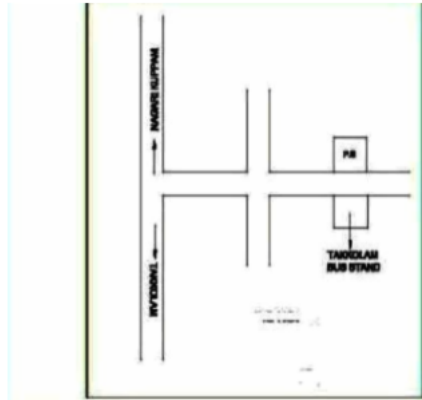

வாக்காளர் பதிவு அலுவலரின்  
கையொப்பம்

Nazri Naksha

Google Map View

Polling Station Building Front View

Polling Station Front View

Cad View

Key MAP View

|                                                                                                    |                                  |                                                                                                   |                                  |                                                                                                        |                                  |
|----------------------------------------------------------------------------------------------------|----------------------------------|---------------------------------------------------------------------------------------------------|----------------------------------|--------------------------------------------------------------------------------------------------------|----------------------------------|
| 1<br>பெயர் : பூகுழலி<br>தந்தை பெயர்: கிருஷ்ணன்<br>வீட்டு எண் : 1<br>வயது : 25 பாலினம் : பெண்       | SVN1898139<br>Photo is available | 2<br>பெயர் : சரஜூஜின்<br>தந்தை பெயர்: சதக்கதுல்லா<br>வீட்டு எண் : 1<br>வயது : 24 பாலினம் : ஆண்    | SVN1802867<br>Photo is available | 3<br>பெயர் : ஷாதின<br>தந்தை பெயர்: சதக்கதுல்லா<br>வீட்டு எண் : 01<br>வயது : 23 பாலினம் : ஆண்           | SVN1820638<br>Photo is available |
| 4<br>பெயர் : லாவண்யா<br>தந்தை பெயர்: சதாசிவம்<br>வீட்டு எண் : 1/ஏ<br>வயது : 23 பாலினம் : பெண்      | SVN1898147<br>Photo is available | 5<br>பெயர் : சங்கரலிங்கம்<br>தந்தை பெயர்: முருகப்பா<br>வீட்டு எண் : 2<br>வயது : 78 பாலினம் : ஆண்  | SVN1705292<br>Photo is available | 6<br>பெயர் : நடராஜன் மு ச<br>தந்தை பெயர்: சங்கரலிங்கம்<br>வீட்டு எண் : 2<br>வயது : 42 பாலினம் : ஆண்    | MSS1709641<br>Photo is available |
| 7<br>பெயர் : ரமேஷ்<br>தந்தை பெயர்: சங்கரலிங்கம்<br>வீட்டு எண் : 2<br>வயது : 34 பாலினம் : ஆண்       | SVN0358291<br>Photo is available | 8<br>பெயர் : கோகிலா பிரியா<br>தந்தை பெயர்: ரவி<br>வீட்டு எண் : 2<br>வயது : 25 பாலினம் : பெண்      | SVN1858455<br>Photo is available | 9<br>பெயர் : மைதிலி<br>தந்தை பெயர்: சதீஷ் சதீஷ்<br>வீட்டு எண் : 2<br>வயது : 21 பாலினம் : பெண்          | SVN1982248<br>Photo is available |
| 10<br>பெயர் : ஜீவிதா<br>தந்தை பெயர்: ராஜேந்திரன்<br>வீட்டு எண் : 2/34<br>வயது : 36 பாலினம் : பெண்  | SVN0093435<br>Photo is available | 11<br>பெயர் : தேவதர்ஷினி<br>கணவர் பெயர்: ரமேஷ் ச<br>வீட்டு எண் : 2/34<br>வயது : 26 பாலினம் : பெண் | SVN1030485<br>Photo is available | 12<br>பெயர் : செளந்தரி<br>கணவர் பெயர்: கனகசபை<br>வீட்டு எண் : 3<br>வயது : 45 பாலினம் : பெண்            | MSS1711811<br>Photo is available |
| 13<br>பெயர் : லிக்னெஷ்<br>தந்தை பெயர்: கனகசபை<br>வீட்டு எண் : 3<br>வயது : 25 பாலினம் : ஆண்         | SVN1802842<br>Photo is available | 14<br>பெயர் : தியாகராஜன் க<br>தந்தை பெயர்: கனகசபை<br>வீட்டு எண் : 3<br>வயது : 22 பாலினம் : ஆண்    | SVN1941707<br>Photo is available | 15<br>பெயர் : தேன்மொழி<br>கணவர் பெயர்: மதியழகன்<br>வீட்டு எண் : 4<br>வயது : 48 பாலினம் : பெண்          | MSS3063872<br>Photo is available |
| 16<br>பெயர் : அபிராமி<br>கணவர் பெயர்: மணி<br>வீட்டு எண் : 4<br>வயது : 36 பாலினம் : பெண்            | SVN0982314<br>Photo is available | 17<br>பெயர் : பத்மாவதி<br>கணவர் பெயர்: குமார்<br>வீட்டு எண் : 4<br>வயது : 35 பாலினம் : பெண்       | SVN0645911<br>Photo is available | 18<br>பெயர் : கீர்த்தனா<br>தந்தை பெயர்: சிவா<br>வீட்டு எண் : 4<br>வயது : 27 பாலினம் : பெண்             | SVN0990341<br>Photo is available |
| 19<br>பெயர் : சிவா<br>தந்தை பெயர்: முருகேசன்<br>வீட்டு எண் : 4-33<br>வயது : 64 பாலினம் : ஆண்       | MSS3165966<br>Photo is available | 20<br>பெயர் : கீதா<br>கணவர் பெயர்: தனஞ்செழியன்<br>வீட்டு எண் : 4/33<br>வயது : 50 பாலினம் : பெண்   | SVN1803071<br>Photo is available | 21<br>பெயர் : கலாநிதி<br>கணவர் பெயர்: சிவா<br>வீட்டு எண் : 4-33<br>வயது : 48 பாலினம் : பெண்            | MSS3165974<br>Photo is available |
| 22<br>பெயர் : தனஞ்செழியன்<br>தந்தை பெயர்: அன்பழகன்<br>வீட்டு எண் : 4/33<br>வயது : 45 பாலினம் : ஆண் | SVN1802966<br>Photo is available | 23<br>பெயர் : செல்வி<br>இதரர் பெயர்: சிவா<br>வீட்டு எண் : 4/33<br>வயது : 43 பாலினம் : பெண்        | SVN2052686<br>Photo is available | 24<br>பெயர் : கார்த்திக்<br>தந்தை பெயர்: சிவா<br>வீட்டு எண் : 4/33<br>வயது : 22 பாலினம் : ஆண்          | SVN1904614<br>Photo is available |
| 25<br>பெயர் : கோவிந்தராஜ்<br>தந்தை பெயர்: வடிவேல்<br>வீட்டு எண் : 5<br>வயது : 71 பாலினம் : ஆண்     | SVN1705334<br>Photo is available | 26<br>பெயர் : மோகனா<br>கணவர் பெயர்: மணி<br>வீட்டு எண் : 5<br>வயது : 61 பாலினம் : பெண்             | SVN1898063<br>Photo is available | S2 27<br>பெயர் : ஜெயலட்சுமி பெ<br>கணவர் பெயர்: பெருமாள்<br>வீட்டு எண் : 5A<br>வயது : 67 பாலினம் : பெண் | SVN1705359<br>Photo is available |
| 28<br>பெயர் : நாராயணசாமி<br>தந்தை பெயர்: மெய்கண்டன்<br>வீட்டு எண் : 7<br>வயது : 53 பாலினம் : ஆண்   | SVN1114487<br>Photo is available | 29<br>பெயர் : கவிதா<br>கணவர் பெயர்: நாராயணசாமி<br>வீட்டு எண் : 7<br>வயது : 49 பாலினம் : பெண்      | MSS1427731<br>Photo is available | 30<br>பெயர் : ஹரிஹரன்<br>தந்தை பெயர்: நாராயணசாமி<br>வீட்டு எண் : 7<br>வயது : 25 பாலினம் : ஆண்          | SVN1802958<br>Photo is available |