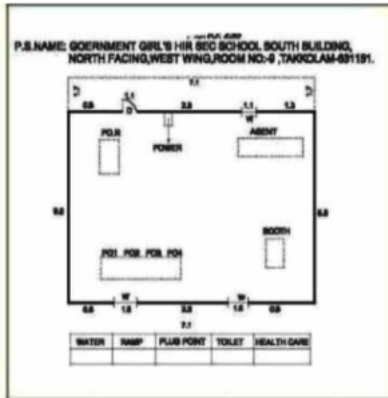

Google Map View

Polling Station Building Front View

Polling Station Front View

Cad View

Key MAP View

சட்டமன்றத் தொகுதியின் எண் மற்றும் பெயர் : 38-அக்கோணம் மற்றும் பெயர் : 1-தக்கோலம் (சி.சி), வார்டு 6 பஜார் தெரு பிரிவு எண் மற்றும் பெயர்