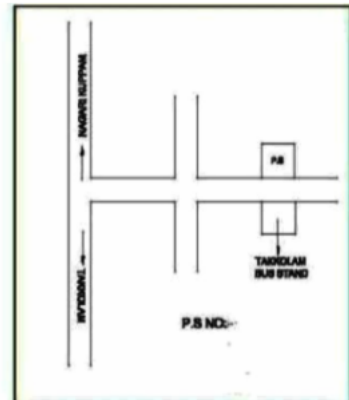

Key MAP View