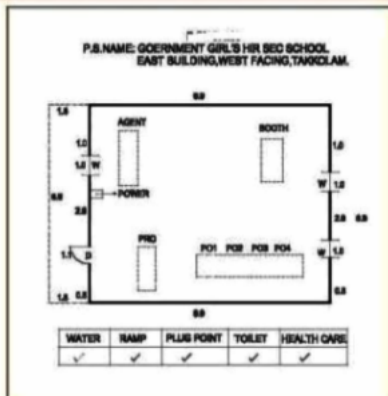

Google Map View

Polling Station Building Front View

Polling Station Front View

Cad View

Key MAP View

1 பெயர் : பாராதி கணவர் பெயர்: ராஜேந்திரன் வீட்டு எண் : 00 வயது : 61 பாலினம் : பெண்	SVN1676014 Photo is available	2 பெயர் : உமாபதி தந்தை பெயர்: ராமலிங்கம் வீட்டு எண் : 1A வயது : 61 பாலினம் : ஆண்	SVN1720085 Photo is available	3 பெயர் : புஷ்ரா தந்தை பெயர்: புகாரி வீட்டு எண் : 1ஏ/10 வயது : 26 பாலினம் : பெண்	SVN1939974 Photo is available
4 பெயர் : வசந்தா கணவர் பெயர்: நடராஜன் வீட்டு எண் : 2 வயது : 56 பாலினம் : பெண்	SVN1720119 Photo is available	5 பெயர் : ரவி தந்தை பெயர்: சின்னசாமி ராஜா வீட்டு எண் : 2 வயது : 55 பாலினம் : ஆண்	SVN1720127 Photo is available	6 பெயர் : கன்னியம்மாள் கணவர் பெயர்: முருகேசன் வீட்டு எண் : 4 வயது : 56 பாலினம் : பெண்	SVN1720168 Photo is available
7 பெயர் : பொன்றங்கம் தந்தை பெயர்: ராஜேந்திரன் வீட்டு எண் : 4 வயது : 40 பாலினம் : ஆண்	SVN0645218 Photo is available	8 பெயர் : பார்த்தீபன் தந்தை பெயர்: முருகேசன் வீட்டு எண் : 4 வயது : 35 பாலினம் : ஆண்	SVN0443374 Photo is available	9 பெயர் : சேக்முகம்மது தந்தை பெயர்: முகம்மதுஆதம் வீட்டு எண் : 4/16 வயது : 63 பாலினம் : ஆண்	MSS3247061 Photo is available
10 பெயர் : சையதுமா கணவர் பெயர்: சேக்முகம்மது வீட்டு எண் : 4/16 வயது : 52 பாலினம் : பெண்	MSS3247087 Photo is available	11 பெயர் : பாஸூக் தந்தை பெயர்: முகமது மொய்தீன் வீட்டு எண் : 4/16 வயது : 45 பாலினம் : ஆண்	SVN2073179 Photo is available	12 பெயர் : பரிதா கணவர் பெயர்: பாஸூக் வீட்டு எண் : 4/16 வயது : 36 பாலினம் : பெண்	SVN2073187 Photo is available
13 பெயர் : தமீம் அன்சாரி சே மு தந்தை பெயர்: சேக் முகமது வீட்டு எண் : 4/16 வயது : 33 பாலினம் : ஆண்	SVN0155598 Photo is available	14 பெயர் : அப்துல் முனாப் தந்தை பெயர்: ஷேக்முகமது வீட்டு எண் : 4/16 வயது : 31 பாலினம் : ஆண்	SVN0542183 Photo is available	15 பெயர் : அ மணிஷா கணவர் பெயர்: அப்துல் முனாப் சே மு வீட்டு எண் : 4/16 வயது : 29 பாலினம் : பெண்	SVN1880350 Photo is available
16 பெயர் : ராஹிலா கணவர் பெயர்: தமீம் அன்சாரி சே மு வீட்டு எண் : 4/16 வயது : 27 பாலினம் : பெண்	ZKF1451764 Photo is available	17 பெயர் : பிரபாகரன் தந்தை பெயர்: கோவிந்தராஜ் வீட்டு எண் : 5 வயது : 44 பாலினம் : ஆண்	SVN1955103 Photo is available	18 பெயர் : கலைச்செல்வி கணவர் பெயர்: பிரபாகரன் வீட்டு எண் : 5 வயது : 38 பாலினம் : பெண்	SVN0626911 Photo is available
19 பெயர் : ருக்கியா கணவர் பெயர்: முகம்மதுமொய்தீன் வீட்டு எண் : 5-2 வயது : 63 பாலினம் : பெண்	SVN1720176 Photo is available	20 பெயர் : சாரதம்மாள் கணவர் பெயர்: கோவிந்தசாமி வீட்டு எண் : 6 வயது : 81 பாலினம் : பெண்	SVN1720192 Photo is available	21 பெயர் : சையதுஅப்துல்காதர் தந்தை பெயர்: ஆதம்சாயு வீட்டு எண் : 6 வயது : 76 பாலினம் : ஆண்	SVN1720200 Photo is available
22 பெயர் : லைலா கணவர் பெயர்: சையதுஅப்துல்காதர் வீட்டு எண் : 6 வயது : 71 பாலினம் : பெண்	SVN1720218 Photo is available	23 பெயர் : சுகுணா கணவர் பெயர்: முனிசாமி வீட்டு எண் : 6 வயது : 50 பாலினம் : பெண்	SVN1742022 Photo is available	24 பெயர் : வீரன் தந்தை பெயர்: ராஜகோபால் வீட்டு எண் : 6 வயது : 48 பாலினம் : ஆண்	MSS1686013 Photo is available
25 பெயர் : கௌரி கணவர் பெயர்: வீரன் வீட்டு எண் : 6 வயது : 47 பாலினம் : பெண்	MSS1686021 Photo is available	26 பெயர் : பூபாலன் தந்தை பெயர்: முனுசாமி வீட்டு எண் : 6 வயது : 30 பாலினம் : ஆண்	SVN0901868 Photo is available	27 பெயர் : ரவி தந்தை பெயர்: ராஜகோபால் வீட்டு எண் : 6/8 வயது : 66 பாலினம் : ஆண்	SVN1720226 Photo is available
28 பெயர் : பார்வதி கணவர் பெயர்: ரவி வீட்டு எண் : 6/8 வயது : 61 பாலினம் : பெண்	SVN1720234 Photo is available	29 பெயர் : லோகேஷ் தந்தை பெயர்: ரவி வீட்டு எண் : 6/8 வயது : 28 பாலினம் : ஆண்	SVN0901892 Photo is available	30 பெயர் : ரோஜா கணவர் பெயர்: ரவி வீட்டு எண் : 6-68 வயது : 29 பாலினம் : பெண்	SVN0901926 Photo is available