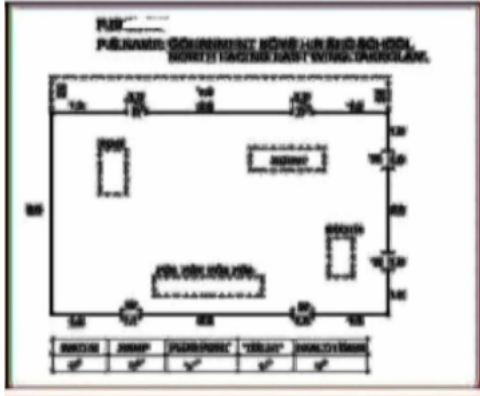

Google Map View

Polling Station Building Front View

Polling Station Front View

Cad View

Key MAP View

1 பெயர் : சந்திரா கணவர் பெயர்: சுப்பிரமணி வீட்டு எண் : 1 வயது : 71 பாலினம் : பெண்	SVN1728153 Photo is available	S 2 பெயர் : இந்திராணி கணவர் பெயர்: பெரிய குமார் வீட்டு எண் : 1 வயது : 70 பாலினம் : பெண்	SVN0440719 Photo is available	3 பெயர் : தட்சிணாமூர்த்தி தந்தை பெயர்: சின்னதுரை வீட்டு எண் : 1 வயது : 65 பாலினம் : ஆண்	SVN0095547 Photo is available
4 பெயர் : சாந்தி கணவர் பெயர்: பூங்காவனம் வீட்டு எண் : 1 வயது : 65 பாலினம் : பெண்	SVN0440321 Photo is available	5 பெயர் : சுந்தரவடிவேல் தந்தை பெயர்: பாலகிருஷ்ணன் வீட்டு எண் : 1 வயது : 61 பாலினம் : ஆண்	SVN0095448 Photo is available	6 பெயர் : மல்லிகா கணவர் பெயர்: ஏழுமலை வீட்டு எண் : 1 வயது : 61 பாலினம் : பெண்	SVN1728161 Photo is available
7 பெயர் : சாந்தி கணவர் பெயர்: பக்தன் வீட்டு எண் : 1 வயது : 61 பாலினம் : பெண்	SVN1728179 Photo is available	8 பெயர் : தனபாக்கியம் கணவர் பெயர்: சுப்பிரமணி வீட்டு எண் : 1 வயது : 60 பாலினம் : பெண்	SVN0441105 Photo is available	S 9 பெயர் : ராமசந்திரன் தந்தை பெயர்: சோலிந்தன் வீட்டு எண் : 1 வயது : 59 பாலினம் : ஆண்	SVN0439901 Photo is available
10 பெயர் : இளங்கோ தந்தை பெயர்: சுப்பிரமணி வீட்டு எண் : 1 வயது : 55 பாலினம் : ஆண்	SVN1728187 Photo is available	11 பெயர் : ராதாகிருஷ்ணன் தந்தை பெயர்: ராமலிங்கம் வீட்டு எண் : 1 வயது : 54 பாலினம் : ஆண்	SVN0983080 Photo is available	12 பெயர் : ஜோதி கணவர் பெயர்: பன்னீர் செல்வம் வீட்டு எண் : 1 வயது : 54 பாலினம் : பெண்	SVN1728195 Photo is available
13 பெயர் : சுந்தரவடிவேலு தந்தை பெயர்: சுப்பிரமணி வீட்டு எண் : 1 வயது : 53 பாலினம் : ஆண்	SVN1728203 Photo is available	S 14 பெயர் : முனுசாமி தந்தை பெயர்: சோலிந்தன் வீட்டு எண் : 1 வயது : 48 பாலினம் : ஆண்	SVN0439927 Photo is available	15 பெயர் : வாசு தந்தை பெயர்: பன்னீர்செல்வம் வீட்டு எண் : 1 வயது : 41 பாலினம் : ஆண்	MSS2103554 Photo is available
16 பெயர் : நாகராஜன் தந்தை பெயர்: பன்னீர்செல்வம் வீட்டு எண் : 1 வயது : 40 பாலினம் : ஆண்	MSS2786010 Photo is available	17 பெயர் : வெங்கடேசன் தந்தை பெயர்: தட்சிணாமூர்த்தி வீட்டு எண் : 1 வயது : 39 பாலினம் : ஆண்	SVN0813055 Photo is available	18 பெயர் : சங்கீதா கணவர் பெயர்: வாசு வீட்டு எண் : 1 வயது : 37 பாலினம் : பெண்	SVN0440487 Photo is available
S 19 பெயர் : கற்பகம் கணவர் பெயர்: முனுசாமி வீட்டு எண் : 1 வயது : 33 பாலினம் : பெண்	SVN0440701 Photo is available	20 பெயர் : வினோதகுமார் தந்தை பெயர்: சுந்தரவடிவேல் வீட்டு எண் : 1 வயது : 32 பாலினம் : ஆண்	SVN0983130 Photo is available	21 பெயர் : அருண் குமார் தந்தை பெயர்: ஆறுமுகம் வீட்டு எண் : 1 வயது : 31 பாலினம் : ஆண்	SVN0542035 Photo is available
22 பெயர் : விசாலி கணவர் பெயர்: நாகராஜ் வீட்டு எண் : 1 வயது : 31 பாலினம் : பெண்	SVN0983189 Photo is available	23 பெயர் : பரதன் தந்தை பெயர்: சுந்தரவடிவேல் வீட்டு எண் : 1 வயது : 29 பாலினம் : ஆண்	SVN0983031 Photo is available	24 பெயர் : ஜமுன் ஸ் கணவர் பெயர்: சரவணன் வீட்டு எண் : 1 வயது : 24 பாலினம் : பெண்	SVN2031003 Photo is available
25 பெயர் : ஸ்வேதா தந்தை பெயர்: ராதாகிருஷ்ணன் வீட்டு எண் : 1 வயது : 20 பாலினம் : பெண்	SVN2113736 Photo is available	26 பெயர் : தக்காளி கணவர் பெயர்: சுந்தரம் வீட்டு எண் : 1D வயது : 82 பாலினம் : பெண்	SVN1728229 Photo is available	27 பெயர் : கொள்ளாபுரி கணவர் பெயர்: தர்மாரெட்டி வீட்டு எண் : 1D வயது : 76 பாலினம் : பெண்	SVN1728237 Photo is available
28 பெயர் : நரசிம்மன் தந்தை பெயர்: சுப்பிரமணி வீட்டு எண் : 2 வயது : 62 பாலினம் : ஆண்	SVN0095455 Photo is available	E 29 பெயர் : வடமலை தந்தை பெயர்: வரதப்பிள்ளை வீட்டு எண் : 2 வயது : 61 பாலினம் : ஆண்	SVN1728252 Photo is available	30 பெயர் : ராமு தந்தை பெயர்: பாலகிருஷ்ணரெட்டி வீட்டு எண் : 2 வயது : 61 பாலினம் : ஆண்	SVN1728260 Photo is available