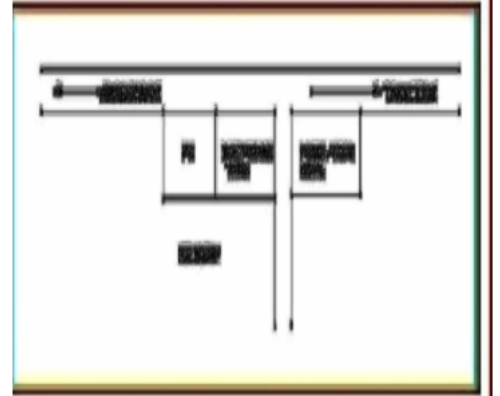

Google Map View

Polling Station Building Front View

Polling Station Front View

Cad View

Key MAP View

1 பெயர் : சந்திரா கணவர் பெயர்: சுப்பிரமணி வீட்டு எண் : 1 வயது : 71 பாலினம் : பெண்	SVN1728153 Photo is available	S 2 பெயர் : இந்திராணி கணவர் பெயர்: பெரிய குமார் வீட்டு எண் : 1 வயது : 70 பாலினம் : பெண்	SVN0440719 Photo is available	3 பெயர் : தட்சிணாமூர்த்தி தந்தை பெயர்: சின்னதுரை வீட்டு எண் : 1 வயது : 65 பாலினம் : ஆண்	SVN0095547 Photo is available
4 பெயர் : சாந்தி கணவர் பெயர்: பூங்காவனம் வீட்டு எண் : 1 வயது : 65 பாலினம் : பெண்	SVN0440321 Photo is available	5 பெயர் : சுந்தரவடிவேல் தந்தை பெயர்: பாலகிருஷ்ணன் வீட்டு எண் : 1 வயது : 61 பாலினம் : ஆண்	SVN0095448 Photo is available	6 பெயர் : மல்லிகா கணவர் பெயர்: ஏழுமலை வீட்டு எண் : 1 வயது : 61 பாலினம் : பெண்	SVN1728161 Photo is available
7 பெயர் : சாந்தி கணவர் பெயர்: பக்தன் வீட்டு எண் : 1 வயது : 61 பாலினம் : பெண்	SVN1728179 Photo is available	8 பெயர் : தனபாக்கியம் கணவர் பெயர்: சுப்பிரமணி வீட்டு எண் : 1 வயது : 60 பாலினம் : பெண்	SVN0441105 Photo is available	S 9 பெயர் : ராமசந்திரன் தந்தை பெயர்: சோலிந்தன் வீட்டு எண் : 1 வயது : 59 பாலினம் : ஆண்	SVN0439901 Photo is available
10 பெயர் : இளங்கோ தந்தை பெயர்: சுப்பிரமணி வீட்டு எண் : 1 வயது : 55 பாலினம் : ஆண்	SVN1728187 Photo is available	11 பெயர் : ராதாகிருஷ்ணன் தந்தை பெயர்: ராமலிங்கம் வீட்டு எண் : 1 வயது : 54 பாலினம் : ஆண்	SVN0983080 Photo is available	12 பெயர் : ஜோதி கணவர் பெயர்: பன்னீர் செல்வம் வீட்டு எண் : 1 வயது : 54 பாலினம் : பெண்	SVN1728195 Photo is available
13 பெயர் : சுந்தரவடிவேலு தந்தை பெயர்: சுப்பிரமணி வீட்டு எண் : 1 வயது : 53 பாலினம் : ஆண்	SVN1728203 Photo is available	S 14 பெயர் : முனுசாமி தந்தை பெயர்: சோலிந்தன் வீட்டு எண் : 1 வயது : 48 பாலினம் : ஆண்	SVN0439927 Photo is available	15 பெயர் : வாசு தந்தை பெயர்: பன்னீர்செல்வம் வீட்டு எண் : 1 வயது : 41 பாலினம் : ஆண்	MSS2103554 Photo is available
16 பெயர் : நாகராஜன் தந்தை பெயர்: பன்னீர்செல்வம் வீட்டு எண் : 1 வயது : 40 பாலினம் : ஆண்	MSS2786010 Photo is available	17 பெயர் : வெங்கடேசன் தந்தை பெயர்: தட்சிணாமூர்த்தி வீட்டு எண் : 1 வயது : 39 பாலினம் : ஆண்	SVN0813055 Photo is available	18 பெயர் : சங்கீதா கணவர் பெயர்: வாசு வீட்டு எண் : 1 வயது : 37 பாலினம் : பெண்	SVN0440487 Photo is available
S 19 பெயர் : கற்பகம் கணவர் பெயர்: முனுசாமி வீட்டு எண் : 1 வயது : 33 பாலினம் : பெண்	SVN0440701 Photo is available	20 பெயர் : வினோதகுமார் தந்தை பெயர்: சுந்தரவடிவேல் வீட்டு எண் : 1 வயது : 32 பாலினம் : ஆண்	SVN0983130 Photo is available	21 பெயர் : அருண் குமார் தந்தை பெயர்: ஆறுமுகம் வீட்டு எண் : 1 வயது : 31 பாலினம் : ஆண்	SVN0542035 Photo is available
22 பெயர் : விசாலி கணவர் பெயர்: நாகராஜ் வீட்டு எண் : 1 வயது : 31 பாலினம் : பெண்	SVN0983189 Photo is available	23 பெயர் : பரதன் தந்தை பெயர்: சுந்தரவடிவேல் வீட்டு எண் : 1 வயது : 29 பாலினம் : ஆண்	SVN0983031 Photo is available	24 பெயர் : ஜமுன் ஸ் கணவர் பெயர்: சரவணன் வீட்டு எண் : 1 வயது : 24 பாலினம் : பெண்	SVN2031003 Photo is available
25 பெயர் : ஸ்வேதா தந்தை பெயர்: ராதாகிருஷ்ணன் வீட்டு எண் : 1 வயது : 20 பாலினம் : பெண்	SVN2113736 Photo is available	26 பெயர் : தக்காளி கணவர் பெயர்: சுந்தரம் வீட்டு எண் : 1D வயது : 82 பாலினம் : பெண்	SVN1728229 Photo is available	27 பெயர் : கொள்ளாபுரி கணவர் பெயர்: தர்மாரெட்டி வீட்டு எண் : 1D வயது : 76 பாலினம் : பெண்	SVN1728237 Photo is available
28 பெயர் : நரசிம்மன் தந்தை பெயர்: சுப்பிரமணி வீட்டு எண் : 2 வயது : 62 பாலினம் : ஆண்	SVN0095455 Photo is available	E 29 பெயர் : வடமலை தந்தை பெயர்: வரதப்பிள்ளை வீட்டு எண் : 2 வயது : 61 பாலினம் : ஆண்	SVN1728252 Photo is available	30 பெயர் : ராமு தந்தை பெயர்: பாலகிருஷ்ணரெட்டி வீட்டு எண் : 2 வயது : 61 பாலினம் : ஆண்	SVN1728260 Photo is available