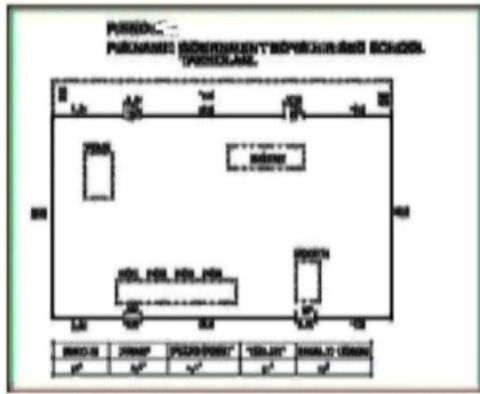

Google Map View

Polling Station Building Front View

Polling Station Front View

Cad View

Key MAP View

1 பெயர் : ஏழுமலை தந்தை பெயர்: கோட்டாரெட்டி வீட்டு எண் : 1 வயது : 66 பாலினம் : ஆண்	SVN1737014 Photo is available	2 பெயர் : மல்லிகா கணவர் பெயர்: மனோகரன் வீட்டு எண் : 1 வயது : 54 பாலினம் : பெண்	MSS2102168 Photo is available	3 பெயர் : ஹேமகுமார் தந்தை பெயர்: சண்முகம் வீட்டு எண் : 1/1 வயது : 21 பாலினம் : ஆண்	SVN1957919 Photo is available
4 பெயர் : சாலினி ச தந்தை பெயர்: சண்முகம் வீட்டு எண் : 1/2 வயது : 19 பாலினம் : பெண்	SVN2106284 Photo is available	5 பெயர் : துளசியம்மாள் கணவர் பெயர்: கிருஷ்ணன் வீட்டு எண் : 2 வயது : 71 பாலினம் : பெண்	SVN1737022 Photo is available	6 பெயர் : அமுதா கணவர் பெயர்: சொக்கலிங்கம் வீட்டு எண் : 2 வயது : 58 பாலினம் : பெண்	SVN1737048 Photo is available
7 பெயர் : வெங்கடேசன் தந்தை பெயர்: ஏகாம்பரம் வீட்டு எண் : 2 வயது : 50 பாலினம் : ஆண்	SVN1737055 Photo is available	8 பெயர் : நிர்மலா கணவர் பெயர்: வெங்கடேசன் வீட்டு எண் : 2 வயது : 41 பாலினம் : பெண்	MSS2102200 Photo is available	9 பெயர் : ஹேமா கணவர் பெயர்: பிரபு வீட்டு எண் : 02 வயது : 29 பாலினம் : பெண்	SVN0800136 Photo is available
10 பெயர் : சுரேந்தர் தந்தை பெயர்: குப்புசாமி வீட்டு எண் : 2 வயது : 19 பாலினம் : ஆண்	SVN2073666 Photo is available	11 பெயர் : ரஞ்சித் குமார் வெ தந்தை பெயர்: வெங்கடேசன் வீட்டு எண் : 2/3 வயது : 21 பாலினம் : ஆண்	SVN2007706 Photo is available	12 பெயர் : கண்ணம்மாள் கணவர் பெயர்: சின்னப்பையன் வீட்டு எண் : 2/22ஏ வயது : 66 பாலினம் : பெண்	SVN1737709 Photo is available
13 பெயர் : பிரியா தந்தை பெயர்: தணிகாசலம் வீட்டு எண் : 2ஏ வயது : 26 பாலினம் : பெண்	SVN1012004 Photo is available	14 பெயர் : புனிதா கணவர் பெயர்: வெங்கடேசன் வீட்டு எண் : 2B வயது : 45 பாலினம் : பெண்	MSS2104404 Photo is available	15 பெயர் : வெங்கடேசன் தந்தை பெயர்: கிருஷ்ணன் வீட்டு எண் : 3 வயது : 51 பாலினம் : ஆண்	SVN1737063 Photo is available
16 பெயர் : செல்வி கணவர் பெயர்: கிருஷ்ணன் வீட்டு எண் : 3 வயது : 49 பாலினம் : பெண்	SVN1737071 Photo is available	17 பெயர் : ஐயப்பன் தந்தை பெயர்: கிருஷ்ணன் வீட்டு எண் : 3 வயது : 42 பாலினம் : ஆண்	MSS1694710 Photo is available	18 பெயர் : கணேஷ் பிரியா கணவர் பெயர்: ஐயப்பன் வீட்டு எண் : 3 வயது : 36 பாலினம் : பெண்	SVN0542001 Photo is available
19 பெயர் : ஜனா தந்தை பெயர்: வெங்கடேசன் வீட்டு எண் : 3 வயது : 19 பாலினம் : ஆண்	SVN2084242 Photo is available	20 பெயர் : கௌசல்யா கணவர் பெயர்: பூபாலன் வீட்டு எண் : 3/7 வயது : 28 பாலினம் : பெண்	SVN1070309 Photo is available	21 பெயர் : மங்கை கணவர் பெயர்: மணிதேவன் வீட்டு எண் : 4 வயது : 64 பாலினம் : பெண்	MSS2103372 Photo is available
22 பெயர் : அலமேலு கணவர் பெயர்: சண்முகம் வீட்டு எண் : 4 வயது : 54 பாலினம் : பெண்	MSS1672930 Photo is available	23 பெயர் : யுவராஜ் தந்தை பெயர்: பன்னீர்செல்வம் வீட்டு எண் : 4 வயது : 40 பாலினம் : ஆண்	MSS2549301 Photo is available	24 பெயர் : தியாகராஜன் தாயின் பெயர்: மங்கை வீட்டு எண் : 4 வயது : 33 பாலினம் : ஆண்	SVN0356394 Photo is available
25 பெயர் : நிர்மலா தந்தை பெயர்: மணிதேவன் வீட்டு எண் : 4 வயது : 32 பாலினம் : பெண்	SVN0644310 Photo is available	26 பெயர் : மகாலட்சுமி தந்தை பெயர்: ஜெயபால் வீட்டு எண் : 5 வயது : 29 பாலினம் : பெண்	SVN0902270 Photo is available	27 பெயர் : ஜெகதீஸ் தந்தை பெயர்: முனுசாமி வீட்டு எண் : 5 வயது : 24 பாலினம் : ஆண்	SVN1788090 Photo is available
28 பெயர் : தினேஷ் குமார் தந்தை பெயர்: முனுசாமி வீட்டு எண் : 5 வயது : 23 பாலினம் : ஆண்	SVN1826288 Photo is available	29 பெயர் : மணிவண்ணன் தந்தை பெயர்: வேதாசலம் வீட்டு எண் : 6 வயது : 49 பாலினம் : ஆண்	SVN1737097 Photo is available	30 பெயர் : கரிமுல்லா தந்தை பெயர்: மெளஸ் வீட்டு எண் : 6 வயது : 43 பாலினம் : ஆண்	MSS1671890 Photo is available