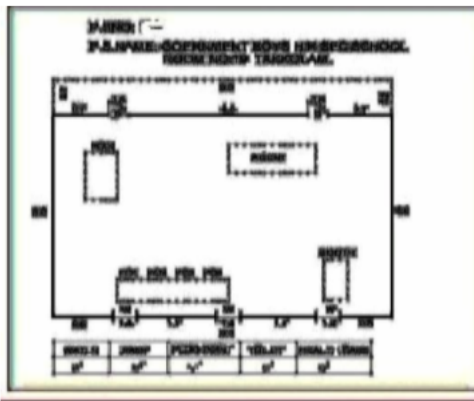

Google Map View

Polling Station Building Front View

Polling Station Front View

Cad View

Key MAP View

1 பெயர் : பாக்யலட்சுமி கணவர் பெயர்: இராமலிங்கம் வீட்டு எண் : 1 வயது : 72 பாலினம் : பெண்	SVN1739093 Photo is available	2 பெயர் : நடராஜன் தந்தை பெயர்: தருமாரெட்டி வீட்டு எண் : 1 வயது : 68 பாலினம் : ஆண்	SVN1739085 Photo is available	3 பெயர் : காத்தமாபிடி கணவர் பெயர்: பஷீர்அகமத் வீட்டு எண் : 1 வயது : 63 பாலினம் : பெண்	SVN0096438 Photo is available
4 பெயர் : பத்மாவதி கணவர் பெயர்: தயாளன் வீட்டு எண் : 1 வயது : 46 பாலினம் : பெண்	SVN0096008 Photo is available	5 பெயர் : தேன்மொழி கணவர் பெயர்: செல்வம் வீட்டு எண் : 1 வயது : 45 பாலினம் : பெண்	SVN0813212 Photo is available	6 பெயர் : ரத்தினகுமார் தந்தை பெயர்: இராமலிங்கம் வீட்டு எண் : 1 வயது : 41 பாலினம் : ஆண்	SVN0095851 Photo is available
7 பெயர் : ரேவதி கணவர் பெயர்: பாலமுருகன் வீட்டு எண் : 1 வயது : 36 பாலினம் : பெண்	SVN0801506 Photo is available	8 பெயர் : சங்கீதா கணவர் பெயர்: ராஜா வீட்டு எண் : 1 வயது : 34 பாலினம் : பெண்	SVN0727347 Photo is available	9 பெயர் : சரளா தந்தை பெயர்: சீனிவாசன் வீட்டு எண் : 1 வயது : 32 பாலினம் : பெண்	SVN0983700 Photo is available
10 பெயர் : கமலமக்கண்ணன் தந்தை பெயர்: ஜெகதீசன் வீட்டு எண் : 1 வயது : 31 பாலினம் : ஆண்	SVN0434191 Photo is available	11 பெயர் : விஜயலட்சுமி தந்தை பெயர்: பழனி வீட்டு எண் : 1 வயது : 30 பாலினம் : பெண்	IBW1000801 Photo is available	12 பெயர் : தேவராஜ் தந்தை பெயர்: நடராஜன் வீட்டு எண் : 1 வயது : 23 பாலினம் : ஆண்	SVN1821826 Photo is available
13 பெயர் : நாகம்மாள் கணவர் பெயர்: நாகப்பன் வீட்டு எண் : 2 வயது : 71 பாலினம் : பெண்	SVN1739127 Photo is available	14 பெயர் : பூஞ்சோலை தந்தை பெயர்: பச்சையப்பன் வீட்டு எண் : 2 வயது : 65 பாலினம் : ஆண்	SVN0434654 Photo is available	15 பெயர் : நீலாவதி கணவர் பெயர்: பலராமன் வீட்டு எண் : 2 வயது : 61 பாலினம் : பெண்	MSS3066057 Photo is available
16 பெயர் : ஜோதி கணவர் பெயர்: பூஞ்சோலை வீட்டு எண் : 2 வயது : 55 பாலினம் : பெண்	SVN0434993 Photo is available	17 பெயர் : ரத்தினவேல் தந்தை பெயர்: பயண்டி வீட்டு எண் : 2 வயது : 50 பாலினம் : ஆண்	SVN1739150 Photo is available	18 பெயர் : மீனா கணவர் பெயர்: பரசுராமன் வீட்டு எண் : 2 வயது : 49 பாலினம் : பெண்	SVN1739168 Photo is available
19 பெயர் : மதன் தந்தை பெயர்: பூஞ்சோலை வீட்டு எண் : 2 வயது : 36 பாலினம் : ஆண்	SVN0902437 Photo is available	20 பெயர் : பழனி தந்தை பெயர்: ரத்தினம் வீட்டு எண் : 2 வயது : 35 பாலினம் : ஆண்	SVN0435024 Photo is available	21 பெயர் : செளமியா ரா தந்தை பெயர்: இராஜா வீட்டு எண் : 2 வயது : 21 பாலினம் : பெண்	SVN2059160 Photo is available
22 பெயர் : முருகன் தந்தை பெயர்: நடராஜன் வீட்டு எண் : 3 வயது : 45 பாலினம் : ஆண்	SVN0095869 Photo is available	23 பெயர் : லோகம்மாள் கணவர் பெயர்: ரத்னாச்சாரி வீட்டு எண் : 3 வயது : 44 பாலினம் : பெண்	MSS3066065 Photo is available	24 பெயர் : சுக்தா கணவர் பெயர்: முருகன் வீட்டு எண் : 3 வயது : 42 பாலினம் : பெண்	SVN0096305 Photo is available
25 பெயர் : சண்முகம் தந்தை பெயர்: நடராஜன் வீட்டு எண் : 3 வயது : 40 பாலினம் : ஆண்	SVN0095877 Photo is available	26 பெயர் : ரஞ்சிதம் கணவர் பெயர்: சண்முகஆச்சாரி வீட்டு எண் : 4 வயது : 71 பாலினம் : பெண்	SVN1739176 Photo is available	27 பெயர் : சாந்தா கணவர் பெயர்: திருமாம்பழம் வீட்டு எண் : 4 வயது : 51 பாலினம் : பெண்	SVN1739184 Photo is available
28 பெயர் : பார்வதி கணவர் பெயர்: திருமாம்பழம் வீட்டு எண் : 4 வயது : 50 பாலினம் : பெண்	SVN1739192 Photo is available	29 பெயர் : நாகராஜன் தந்தை பெயர்: சண்முகம் வீட்டு எண் : 4 வயது : 44 பாலினம் : ஆண்	MSS3066073 Photo is available	30 பெயர் : ஜெகன்நாதன் தந்தை பெயர்: சண்முகம் வீட்டு எண் : 4 வயது : 43 பாலினம் : ஆண்	MSS3066081 Photo is available