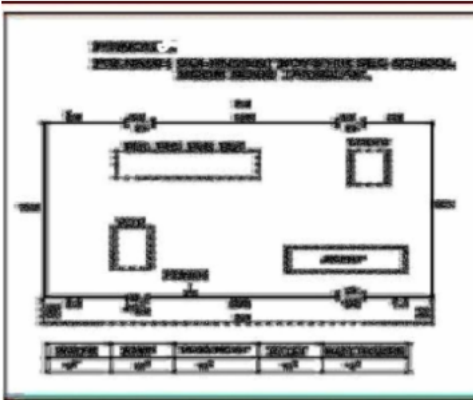

Nazri Naksha

Google Map View

Polling Station Building Front View

Polling Station Front View

Cad View

Key MAP View

1 பெயர் : சுதா தந்தை பெயர்: நரசிம்மன் வீட்டு எண் : 1 வயது : 23 பாலினம் : பெண்	SVN1825611 Photo is available	2 பெயர் : கோகுல் ந தந்தை பெயர்: நரசிம்மன் நரசிம்மன் வீட்டு எண் : 01 வயது : 21 பாலினம் : ஆண்	SVN2050045 Photo is available	3 பெயர் : சுமதி கணவர் பெயர்: ரமேஷ் வீட்டு எண் : 2 வயது : 50 பாலினம் : பெண்	MSS3247160 Photo is available
4 பெயர் : கல்பனா கணவர் பெயர்: பழனி வீட்டு எண் : 2 வயது : 29 பாலினம் : பெண்	SVN1936152 Photo is available	5 பெயர் : ரமேஷ் தந்தை பெயர்: சுந்தரம் வீட்டு எண் : 2A வயது : 53 பாலினம் : ஆண்	MSS3266509 Photo is available	6 பெயர் : மணி தந்தை பெயர்: பெருமாள் வீட்டு எண் : 3 வயது : 69 பாலினம் : ஆண்	SVN1742212 Photo is available
7 பெயர் : வலட்சுமி கணவர் பெயர்: மணி வீட்டு எண் : 3 வயது : 53 பாலினம் : பெண்	SVN1742261 Photo is available	8 பெயர் : அறிவழகன் தந்தை பெயர்: மணி வீட்டு எண் : 3 வயது : 41 பாலினம் : ஆண்	MSS1694306 Photo is available	9 பெயர் : ரேவதி கணவர் பெயர்: அரிவழகன் வீட்டு எண் : 3 வயது : 37 பாலினம் : பெண்	SVN0096594 Photo is available
10 பெயர் : மனோகரன் தந்தை பெயர்: மாசிலாமணி வீட்டு எண் : 4 வயது : 71 பாலினம் : ஆண்	SVN1741941 Photo is available	11 பெயர் : தனலட்சுமி கணவர் பெயர்: மனோகரன் வீட்டு எண் : 4 வயது : 59 பாலினம் : பெண்	SVN1741958 Photo is available	12 பெயர் : மம்மஞ்சளா கணவர் பெயர்: சரவணன் வீட்டு எண் : 4 வயது : 45 பாலினம் : பெண்	SVN0096164 Photo is available
13 பெயர் : சசிகலா தந்தை பெயர்: மனோகரன் வீட்டு எண் : 4 வயது : 30 பாலினம் : பெண்	SVN0813303 Photo is available	14 பெயர் : பவித்ரா தந்தை பெயர்: ரமேஷ் வீட்டு எண் : 4 வயது : 29 பாலினம் : பெண்	SVN0643767 Photo is available	15 பெயர் : சுபாஷ் தந்தை பெயர்: ரமேஷ் வீட்டு எண் : 4 வயது : 28 பாலினம் : ஆண்	SVN0868398 Photo is available
16 பெயர் : விஜய் தந்தை பெயர்: முருகன் வீட்டு எண் : 5 வயது : 30 பாலினம் : ஆண்	SVN0643676 Photo is available	17 பெயர் : ராதிகா தந்தை பெயர்: முருகன் வீட்டு எண் : 5 வயது : 29 பாலினம் : பெண்	SVN0813352 Photo is available	18 பெயர் : தணிகைவேலு தந்தை பெயர்: சுந்தரம் வீட்டு எண் : 5-19 வயது : 63 பாலினம் : ஆண்	MSS3166162 Photo is available
19 பெயர் : சண்முகம் தந்தை பெயர்: ராமன் வீட்டு எண் : 6 வயது : 75 பாலினம் : ஆண்	SVN1742287 Photo is available	20 பெயர் : நாகம்மாள் கணவர் பெயர்: சண்முகம் வீட்டு எண் : 6 வயது : 61 பாலினம் : பெண்	SVN1742295 Photo is available	21 பெயர் : முருகன் தந்தை பெயர்: சுப்பிரமணி வீட்டு எண் : 6 வயது : 59 பாலினம் : ஆண்	SVN1741982 Photo is available
22 பெயர் : ரவி தந்தை பெயர்: முனிசாமி வீட்டு எண் : 6 வயது : 56 பாலினம் : ஆண்	SVN1112531 Photo is available	23 பெயர் : ஜானகி கணவர் பெயர்: முருகன் வீட்டு எண் : 6 வயது : 53 பாலினம் : பெண்	SVN1741990 Photo is available	24 பெயர் : செல்வி வி கணவர் பெயர்: வீரன் வீட்டு எண் : 6 வயது : 50 பாலினம் : பெண்	SVN2098556 Photo is available
25 பெயர் : தட்சணாமூர்த்தி தந்தை பெயர்: சண்முகம் வீட்டு எண் : 6 வயது : 49 பாலினம் : ஆண்	SVN1742303 Photo is available	26 பெயர் : சுகுமார் தந்தை பெயர்: தனுசாமி வீட்டு எண் : 6 வயது : 46 பாலினம் : ஆண்	MSS1560366 Photo is available	27 பெயர் : கோமதி கணவர் பெயர்: கோபாலகிருஷ்ணன் வீட்டு எண் : 6 வயது : 32 பாலினம் : பெண்	SVN0643668 Photo is available
28 பெயர் : சந்தியா தந்தை பெயர்: வீரன் வீட்டு எண் : 6, வயது : 28 பாலினம் : பெண்	SVN1894526 Photo is available	29 பெயர் : சுப்பிரமணி தந்தை பெயர்: தட்சணாமூர்த்தி வீட்டு எண் : 6 வயது : 21 பாலினம் : ஆண்	SVN1968908 Photo is available	30 பெயர் : சரவணன் தந்தை பெயர்: சண்முகம் வீட்டு எண் : 6/4 வயது : 51 பாலினம் : ஆண்	MSS1407626 Photo is available