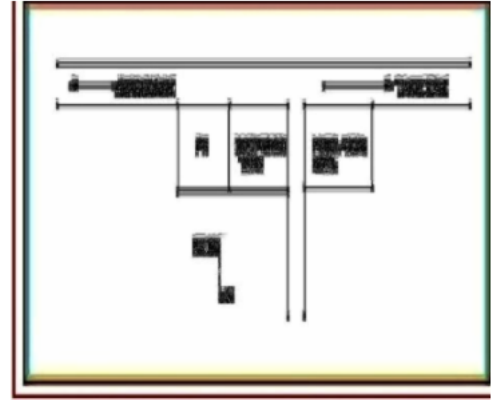

Nazri Naksha

Google Map View

Polling Station Building Front View

Polling Station Front View

Cad View

Key MAP View

1 பெயர் : சுதா தந்தை பெயர்: நரசிம்மன் வீட்டு எண் : 1 வயது : 23 பாலினம் : பெண்	SVN1825611 Photo is available	2 பெயர் : கோகுல் ந தந்தை பெயர்: நரசிம்மன் நரசிம்மன் வீட்டு எண் : 01 வயது : 21 பாலினம் : ஆண்	SVN2050045 Photo is available	3 பெயர் : சுமதி கணவர் பெயர்: ரமேஷ் வீட்டு எண் : 2 வயது : 50 பாலினம் : பெண்	MSS3247160 Photo is available
4 பெயர் : கல்பனா கணவர் பெயர்: பழனி வீட்டு எண் : 2 வயது : 29 பாலினம் : பெண்	SVN1936152 Photo is available	5 பெயர் : ரமேஷ் தந்தை பெயர்: சுந்தரம் வீட்டு எண் : 2A வயது : 53 பாலினம் : ஆண்	MSS3266509 Photo is available	6 பெயர் : மணி தந்தை பெயர்: பெருமாள் வீட்டு எண் : 3 வயது : 69 பாலினம் : ஆண்	SVN1742212 Photo is available
7 பெயர் : வலட்சுமி கணவர் பெயர்: மணி வீட்டு எண் : 3 வயது : 53 பாலினம் : பெண்	SVN1742261 Photo is available	8 பெயர் : அறிவழகன் தந்தை பெயர்: மணி வீட்டு எண் : 3 வயது : 41 பாலினம் : ஆண்	MSS1694306 Photo is available	9 பெயர் : ரேவதி கணவர் பெயர்: அரிவழகன் வீட்டு எண் : 3 வயது : 37 பாலினம் : பெண்	SVN0096594 Photo is available
10 பெயர் : மனோகரன் தந்தை பெயர்: மாசிலாமணி வீட்டு எண் : 4 வயது : 71 பாலினம் : ஆண்	SVN1741941 Photo is available	11 பெயர் : தனலட்சுமி கணவர் பெயர்: மனோகரன் வீட்டு எண் : 4 வயது : 59 பாலினம் : பெண்	SVN1741958 Photo is available	12 பெயர் : மம்மஞ்சளா கணவர் பெயர்: சரவணன் வீட்டு எண் : 4 வயது : 45 பாலினம் : பெண்	SVN0096164 Photo is available
13 பெயர் : சசிகலா தந்தை பெயர்: மனோகரன் வீட்டு எண் : 4 வயது : 30 பாலினம் : பெண்	SVN0813303 Photo is available	14 பெயர் : பவித்ரா தந்தை பெயர்: ரமேஷ் வீட்டு எண் : 4 வயது : 29 பாலினம் : பெண்	SVN0643767 Photo is available	15 பெயர் : சுபாஷ் தந்தை பெயர்: ரமேஷ் வீட்டு எண் : 4 வயது : 28 பாலினம் : ஆண்	SVN0868398 Photo is available
16 பெயர் : விஜய் தந்தை பெயர்: முருகன் வீட்டு எண் : 5 வயது : 30 பாலினம் : ஆண்	SVN0643676 Photo is available	17 பெயர் : ராதிகா தந்தை பெயர்: முருகன் வீட்டு எண் : 5 வயது : 29 பாலினம் : பெண்	SVN0813352 Photo is available	18 பெயர் : தணிகைவேலு தந்தை பெயர்: சுந்தரம் வீட்டு எண் : 5-19 வயது : 63 பாலினம் : ஆண்	MSS3166162 Photo is available
19 பெயர் : சண்முகம் தந்தை பெயர்: ராமன் வீட்டு எண் : 6 வயது : 75 பாலினம் : ஆண்	SVN1742287 Photo is available	20 பெயர் : நாகம்மாள் கணவர் பெயர்: சண்முகம் வீட்டு எண் : 6 வயது : 61 பாலினம் : பெண்	SVN1742295 Photo is available	21 பெயர் : முருகன் தந்தை பெயர்: சுப்பிரமணி வீட்டு எண் : 6 வயது : 59 பாலினம் : ஆண்	SVN1741982 Photo is available
22 பெயர் : ரவி தந்தை பெயர்: முனிசாமி வீட்டு எண் : 6 வயது : 56 பாலினம் : ஆண்	SVN1112531 Photo is available	23 பெயர் : ஜானகி கணவர் பெயர்: முருகன் வீட்டு எண் : 6 வயது : 53 பாலினம் : பெண்	SVN1741990 Photo is available	24 பெயர் : செல்வி வி கணவர் பெயர்: வீரன் வீட்டு எண் : 6 வயது : 50 பாலினம் : பெண்	SVN2098556 Photo is available
25 பெயர் : தட்சணாமூர்த்தி தந்தை பெயர்: சண்முகம் வீட்டு எண் : 6 வயது : 49 பாலினம் : ஆண்	SVN1742303 Photo is available	26 பெயர் : சுகுமார் தந்தை பெயர்: தனுசாமி வீட்டு எண் : 6 வயது : 46 பாலினம் : ஆண்	MSS1560366 Photo is available	27 பெயர் : கோமதி கணவர் பெயர்: கோபாலகிருஷ்ணன் வீட்டு எண் : 6 வயது : 32 பாலினம் : பெண்	SVN0643668 Photo is available
28 பெயர் : சந்தியா தந்தை பெயர்: வீரன் வீட்டு எண் : 6, வயது : 28 பாலினம் : பெண்	SVN1894526 Photo is available	29 பெயர் : சுப்பிரமணி தந்தை பெயர்: தட்சணாமூர்த்தி வீட்டு எண் : 6 வயது : 21 பாலினம் : ஆண்	SVN1968908 Photo is available	30 பெயர் : சரவணன் தந்தை பெயர்: சண்முகம் வீட்டு எண் : 6/4 வயது : 51 பாலினம் : ஆண்	MSS1407626 Photo is available