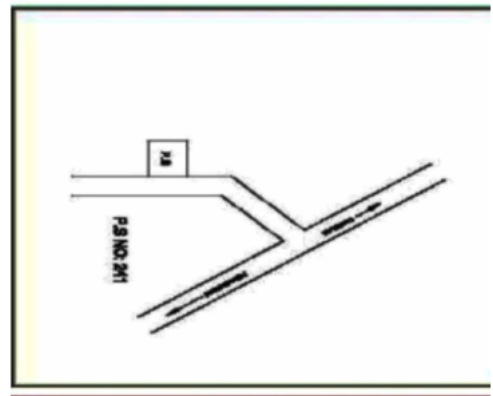

Key MAP View