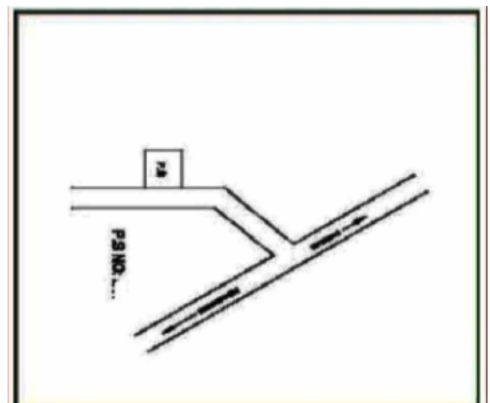

Key MAP View