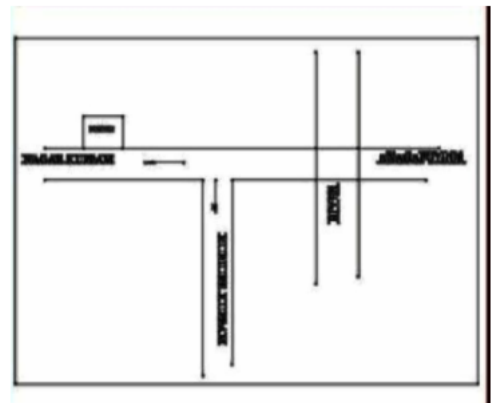

Key MAP View