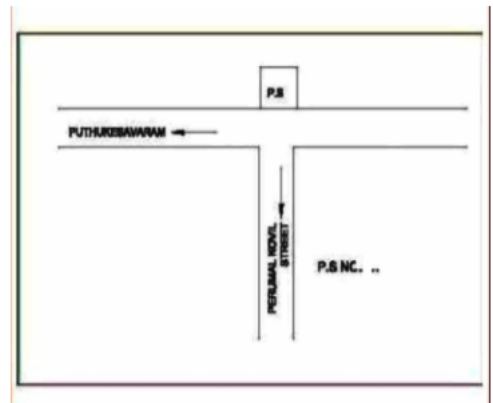

Key MAP View