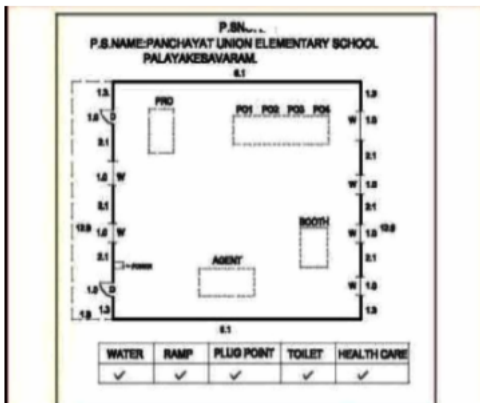

Google Map View

Polling Station Building Front View

Polling Station Front View

Cad View

Key MAP View

1 பெயர் : மஞ்சளா கணவர் பெயர் : ராமதாஸ் வீட்டு எண் : 1 வயது : 53 பாலினம் : பெண் Photo is available SVN1703859	2 பெயர் : சேகர் தந்தை பெயர் : தரையப்பன் வீட்டு எண் : 1 வயது : 44 பாலினம் : ஆண் Photo is available SVN0353706	3 பெயர் : சித்ரா கணவர் பெயர் : வெங்கடேசன் வீட்டு எண் : 1 வயது : 44 பாலினம் : பெண் Photo is available SVN1759042
4 பெயர் : பிரபாகரன் தந்தை பெயர் : வேலுமணி வீட்டு எண் : 1 வயது : 35 பாலினம் : ஆண் Photo is available SVN0418079	5 பெயர் : கனிமொழி கணவர் பெயர் : பாபு வீட்டு எண் : 1 வயது : 26 பாலினம் : பெண் Photo is available SVN1786789	6 பெயர் : ராணி தந்தை பெயர் : பாசுரெட்டி வீட்டு எண் : 2 வயது : 66 பாலினம் : பெண் Photo is available MSS3062809
7 பெயர் : உமா மகேஸ்வரி கணவர் பெயர் : மதுரை முத்து வீட்டு எண் : 2 வயது : 45 பாலினம் : பெண் Photo is available SVN1785351	8 பெயர் : ஜெயந்தி தந்தை பெயர் : மதுரை முத்து வீட்டு எண் : 2 வயது : 25 பாலினம் : பெண் Photo is available SVN1784826	9 பெயர் : விக்னேஷ் தந்தை பெயர் : மதுரை முத்து வீட்டு எண் : 2 வயது : 25 பாலினம் : ஆண் Photo is available SVN1790575
10 பெயர் : சந்திரா கணவர் பெயர் : ஸ்ரீராமன் வீட்டு எண் : 3 வயது : 61 பாலினம் : பெண் Photo is available SVN1703875	11 பெயர் : விஜயன் தந்தை பெயர் : ஸ்ரீராமன் வீட்டு எண் : 3 வயது : 37 பாலினம் : ஆண் Photo is available MSS3164159	12 பெயர் : வேலு தந்தை பெயர் : நித்தியானந்தம் வீட்டு எண் : 4 வயது : 66 பாலினம் : ஆண் Photo is available SVN1703883
13 பெயர் : சரசு கணவர் பெயர் : வேலு வீட்டு எண் : 4 வயது : 59 பாலினம் : பெண் Photo is available SVN1703891	14 பெயர் : பூபத தந்தை பெயர் : விபுஷ்ணன் வீட்டு எண் : 4 வயது : 35 பாலினம் : ஆண் Photo is available SVN0639559	15 பெயர் : மகாலட்சுமி தந்தை பெயர் : ஆனந்தன் வீட்டு எண் : 4 வயது : 23 பாலினம் : பெண் Photo is available SVN2024255
16 பெயர் : விக்னேஷ் தந்தை பெயர் : ஆனந்தன் வீட்டு எண் : 4 வயது : 21 பாலினம் : ஆண் Photo is available SVN2033108	17 பெயர் : கேசவன் தந்தை பெயர் : முனிரத்தினம் வீட்டு எண் : 5 வயது : 35 பாலினம் : ஆண் Photo is available SVN0353474	18 பெயர் : முனுசாமி தந்தை பெயர் : ஆறுமுகம் வீட்டு எண் : 7 வயது : 69 பாலினம் : ஆண் Photo is available SVN1703909
19 பெயர் : தக்காளி கணவர் பெயர் : முனுசாமி வீட்டு எண் : 7 வயது : 58 பாலினம் : பெண் Photo is available SVN1703925	20 பெயர் : வெங்கடேசன் தந்தை பெயர் : முனுசாமி வீட்டு எண் : 7 வயது : 44 பாலினம் : ஆண் Photo is available MSS3129913	21 பெயர் : அருள் தந்தை பெயர் : முனிசாமி வீட்டு எண் : 7-12 வயது : 38 பாலினம் : ஆண் Photo is available SVN0097980
22 பெயர் : செல்வி கணவர் பெயர் : மாதவன் வீட்டு எண் : 8 வயது : 40 பாலினம் : பெண் Photo is available SVN1975945	S 23 பெயர் : கீதா தந்தை பெயர் : விஜயன் வீட்டு எண் : 8 வயது : 29 பாலினம் : பெண் DELETED Photo is available SVN1861491	24 பெயர் : முனிரத்தினம் தந்தை பெயர் : முனுசாமி வீட்டு எண் : 9 வயது : 81 பாலினம் : ஆண் Photo is available SVN1703933
25 பெயர் : முனியம்மாள் கணவர் பெயர் : முனிரத்தினம் வீட்டு எண் : 9 வயது : 72 பாலினம் : பெண் Photo is available SVN1703941	26 பெயர் : செந்தில் தந்தை பெயர் : முனிரத்தினம் வீட்டு எண் : 9 வயது : 44 பாலினம் : ஆண் Photo is available MSS2087104	27 பெயர் : கண்ணம்மாள் கணவர் பெயர் : பச்சையப்பன் வீட்டு எண் : 11 வயது : 79 பாலினம் : பெண் Photo is available SVN1703974
28 பெயர் : பாண்டியன் தந்தை பெயர் : பச்சையப்பன் வீட்டு எண் : 11 வயது : 55 பாலினம் : ஆண் Photo is available MSS2760031	29 பெயர் : காந்திமதி கணவர் பெயர் : பாண்டியன் வீட்டு எண் : 11 வயது : 54 பாலினம் : பெண் Photo is available MSS2087252	30 பெயர் : முருகன் தந்தை பெயர் : பச்சையப்பன் வீட்டு எண் : 11 வயது : 45 பாலினம் : ஆண் Photo is available MSS1670314