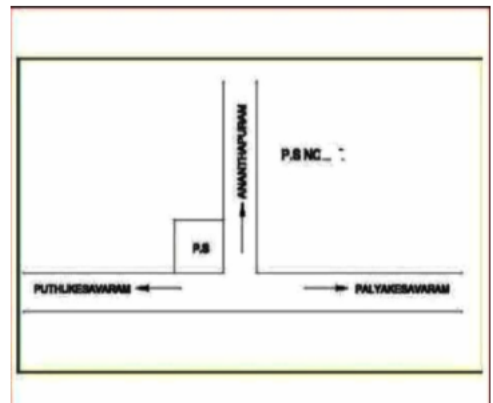

Key MAP View