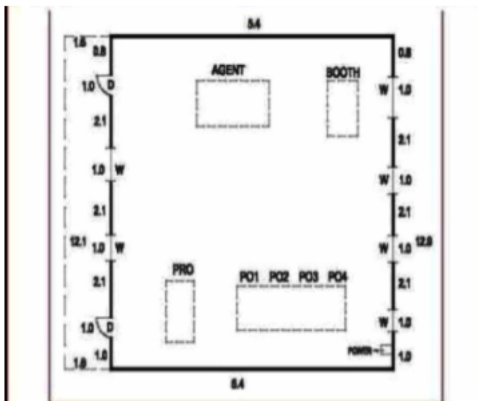

Google Map View

Polling Station Building Front View

Polling Station Front View

Cad View

Key MAP View

1 பெயர் : வேண்டா கணவர் பெயர்: சுப்பிரமணி வீட்டு எண் : 1 வயது : 73 பாலினம் : பெண்	SVN1727296 Photo is available	2 பெயர் : ராணி கணவர் பெயர்: முணிரத்தினம் வீட்டு எண் : 1 வயது : 68 பாலினம் : பெண்	SVN0626424 Photo is available	3 பெயர் : மீனா கணவர் பெயர்: சீனிவாசன் வீட்டு எண் : 1 வயது : 61 பாலினம் : பெண்	SVN1727304 Photo is available
4 பெயர் : ஜமுனா தந்தை பெயர்: சுரேஷ் வீட்டு எண் : 1 வயது : 31 பாலினம் : பெண்	SVN1905298 Photo is available	5 பெயர் : ஜெகதீசன் தந்தை பெயர்: முத்து வீட்டு எண் : 1 வயது : 24 பாலினம் : ஆண்	SVN1905231 Photo is available	6 பெயர் : வேலு தந்தை பெயர்: சுப்பிரமணி வீட்டு எண் : 2 வயது : 52 பாலினம் : ஆண்	SVN1112259 Photo is available
7 பெயர் : கௌரி கணவர் பெயர்: வேலு வீட்டு எண் : 2 வயது : 36 பாலினம் : பெண்	SVN0411751 Photo is available	8 பெயர் : கருமாரி கணவர் பெயர்: அண்ணாமலை வீட்டு எண் : 3 வயது : 50 பாலினம் : பெண்	SVN1727320 Photo is available	9 பெயர் : பாலு தந்தை பெயர்: ராகவரெட்டி வீட்டு எண் : 4 வயது : 74 பாலினம் : ஆண்	SVN1727338 Photo is available
10 பெயர் : லட்சுமி கணவர் பெயர்: பாலு வீட்டு எண் : 4 வயது : 65 பாலினம் : பெண்	SVN1727346 Photo is available	11 பெயர் : சரளா கணவர் பெயர்: ஜெகதீசன் வீட்டு எண் : 4 வயது : 37 பாலினம் : பெண்	SVN0151597 Photo is available	12 பெயர் : டில்லி தந்தை பெயர்: முனுசாமி வீட்டு எண் : 4 வயது : 32 பாலினம் : ஆண்	SVN0539536 Photo is available
13 பெயர் : கோபி தந்தை பெயர்: காத்தவராயன் வீட்டு எண் : 7 வயது : 54 பாலினம் : ஆண்	SVN1727379 Photo is available	14 பெயர் : சுப்பிரமணி தந்தை பெயர்: சின்னக்குழந்தை வீட்டு எண் : 9 வயது : 71 பாலினம் : ஆண்	SVN1727429 Photo is available	15 பெயர் : வீராசாமி தந்தை பெயர்: மாணிக்கம் வீட்டு எண் : 10 வயது : 70 பாலினம் : ஆண்	MSS2814283 Photo is available
16 பெயர் : ஜெகதா கணவர் பெயர்: வீராசாமி வீட்டு எண் : 10 வயது : 63 பாலினம் : பெண்	SVN1727437 Photo is available	17 பெயர் : உமாபதி தந்தை பெயர்: வீராசாமி வீட்டு எண் : 10 வயது : 41 பாலினம் : ஆண்	MSS2624971 Photo is available	18 பெயர் : அருள் தந்தை பெயர்: வீராசாமி வீட்டு எண் : 10 வயது : 38 பாலினம் : ஆண்	MSS2624989 Photo is available
19 பெயர் : சுகதி கணவர் பெயர்: உமாபதி வீட்டு எண் : 10 வயது : 38 பாலினம் : பெண்	SVN0151613 Photo is available	20 பெயர் : நிரோஷா கணவர் பெயர்: அருள் வீட்டு எண் : 10 வயது : 34 பாலினம் : பெண்	SVN0985523 Photo is available	21 பெயர் : பிரமோ கணவர் பெயர்: லோகநாதன் வீட்டு எண் : 10/1 வயது : 24 பாலினம் : பெண்	SVN1748086 Photo is available
22 பெயர் : மணி தந்தை பெயர்: கள்ளியான் வீட்டு எண் : 11 வயது : 66 பாலினம் : ஆண்	SVN1727452 Photo is available	23 பெயர் : முனியம்மாள் கணவர் பெயர்: மணி வீட்டு எண் : 11 வயது : 63 பாலினம் : பெண்	SVN1727460 Photo is available	24 பெயர் : ஜெயா கணவர் பெயர்: ராஜு வீட்டு எண் : 12 வயது : 73 பாலினம் : பெண்	SVN1727486 Photo is available
25 பெயர் : உமாபதி தந்தை பெயர்: ராஜி வீட்டு எண் : 12 வயது : 40 பாலினம் : ஆண்	SVN0151621 Photo is available	26 பெயர் : மகேஸ்வரி கணவர் பெயர்: தயாளன் வீட்டு எண் : 13 வயது : 64 பாலினம் : பெண்	MSS1573492 Photo is available	27 பெயர் : பாலகிருஷ்ணன் தந்தை பெயர்: தீனதயாளன் வீட்டு எண் : 13 வயது : 37 பாலினம் : ஆண்	SVN0539403 Photo is available
28 பெயர் : சரிதா கணவர் பெயர்: பாலகிருஷ்ணன் வீட்டு எண் : 13 வயது : 26 பாலினம் : பெண்	SVN1748722 Photo is available	29 பெயர் : திருநாவுக்கரசு ஏ தந்தை பெயர்: ஏழுமலை வீட்டு எண் : 13 வயது : 22 பாலினம் : ஆண்	SVN1905272 Photo is available	30 பெயர் : வேணு தந்தை பெயர்: நடேசன் வீட்டு எண் : 14 வயது : 73 பாலினம் : ஆண்	MSS2193357 Photo is available