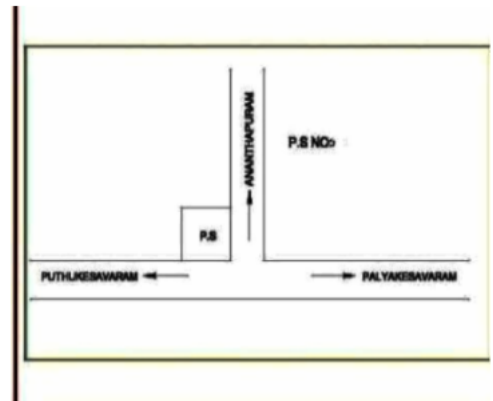

Google Map View

Polling Station Building Front View

Polling Station Front View

Cad View

Key MAP View

1 பெயர் : வேண்டா கணவர் பெயர்: சுப்பிரமணி வீட்டு எண் : 1 வயது : 73 பாலினம் : பெண்	SVN1727296 Photo is available	2 பெயர் : ராணி கணவர் பெயர்: முணிரத்தினம் வீட்டு எண் : 1 வயது : 68 பாலினம் : பெண்	SVN0626424 Photo is available	3 பெயர் : மீனா கணவர் பெயர்: சீனிவாசன் வீட்டு எண் : 1 வயது : 61 பாலினம் : பெண்	SVN1727304 Photo is available
4 பெயர் : ஜமுனா தந்தை பெயர்: சுரேஷ் வீட்டு எண் : 1 வயது : 31 பாலினம் : பெண்	SVN1905298 Photo is available	5 பெயர் : ஜெகதீசன் தந்தை பெயர்: முத்து வீட்டு எண் : 1 வயது : 24 பாலினம் : ஆண்	SVN1905231 Photo is available	6 பெயர் : வேலு தந்தை பெயர்: சுப்பிரமணி வீட்டு எண் : 2 வயது : 52 பாலினம் : ஆண்	SVN1112259 Photo is available
7 பெயர் : கௌரி கணவர் பெயர்: வேலு வீட்டு எண் : 2 வயது : 36 பாலினம் : பெண்	SVN0411751 Photo is available	8 பெயர் : கருமாரி கணவர் பெயர்: அண்ணாமலை வீட்டு எண் : 3 வயது : 50 பாலினம் : பெண்	SVN1727320 Photo is available	9 பெயர் : பாலு தந்தை பெயர்: ராகவரெட்டி வீட்டு எண் : 4 வயது : 74 பாலினம் : ஆண்	SVN1727338 Photo is available
10 பெயர் : லட்சுமி கணவர் பெயர்: பாலு வீட்டு எண் : 4 வயது : 65 பாலினம் : பெண்	SVN1727346 Photo is available	11 பெயர் : சரளா கணவர் பெயர்: ஜெகதீசன் வீட்டு எண் : 4 வயது : 37 பாலினம் : பெண்	SVN0151597 Photo is available	12 பெயர் : டில்லி தந்தை பெயர்: முனுசாமி வீட்டு எண் : 4 வயது : 32 பாலினம் : ஆண்	SVN0539536 Photo is available
13 பெயர் : கோபி தந்தை பெயர்: காத்தவராயன் வீட்டு எண் : 7 வயது : 54 பாலினம் : ஆண்	SVN1727379 Photo is available	14 பெயர் : சுப்பிரமணி தந்தை பெயர்: சின்னக்குழந்தை வீட்டு எண் : 9 வயது : 71 பாலினம் : ஆண்	SVN1727429 Photo is available	15 பெயர் : வீராசாமி தந்தை பெயர்: மாணிக்கம் வீட்டு எண் : 10 வயது : 70 பாலினம் : ஆண்	MSS2814283 Photo is available
16 பெயர் : ஜெகதா கணவர் பெயர்: வீராசாமி வீட்டு எண் : 10 வயது : 63 பாலினம் : பெண்	SVN1727437 Photo is available	17 பெயர் : உமாபதி தந்தை பெயர்: வீராசாமி வீட்டு எண் : 10 வயது : 41 பாலினம் : ஆண்	MSS2624971 Photo is available	18 பெயர் : அருள் தந்தை பெயர்: வீராசாமி வீட்டு எண் : 10 வயது : 38 பாலினம் : ஆண்	MSS2624989 Photo is available
19 பெயர் : சுகதி கணவர் பெயர்: உமாபதி வீட்டு எண் : 10 வயது : 38 பாலினம் : பெண்	SVN0151613 Photo is available	20 பெயர் : நிரோஷா கணவர் பெயர்: அருள் வீட்டு எண் : 10 வயது : 34 பாலினம் : பெண்	SVN0985523 Photo is available	21 பெயர் : பிரமோ கணவர் பெயர்: லோகநாதன் வீட்டு எண் : 10/1 வயது : 24 பாலினம் : பெண்	SVN1748086 Photo is available
22 பெயர் : மணி தந்தை பெயர்: கள்ளியான் வீட்டு எண் : 11 வயது : 66 பாலினம் : ஆண்	SVN1727452 Photo is available	23 பெயர் : முனியம்மாள் கணவர் பெயர்: மணி வீட்டு எண் : 11 வயது : 63 பாலினம் : பெண்	SVN1727460 Photo is available	24 பெயர் : ஜெயா கணவர் பெயர்: ராஜு வீட்டு எண் : 12 வயது : 73 பாலினம் : பெண்	SVN1727486 Photo is available
25 பெயர் : உமாபதி தந்தை பெயர்: ராஜி வீட்டு எண் : 12 வயது : 40 பாலினம் : ஆண்	SVN0151621 Photo is available	26 பெயர் : மகேஸ்வரி கணவர் பெயர்: தயாளன் வீட்டு எண் : 13 வயது : 64 பாலினம் : பெண்	MSS1573492 Photo is available	27 பெயர் : பாலகிருஷ்ணன் தந்தை பெயர்: தீனதயாளன் வீட்டு எண் : 13 வயது : 37 பாலினம் : ஆண்	SVN0539403 Photo is available
28 பெயர் : சரிதா கணவர் பெயர்: பாலகிருஷ்ணன் வீட்டு எண் : 13 வயது : 26 பாலினம் : பெண்	SVN1748722 Photo is available	29 பெயர் : திருநாவுக்கரசு ஏ தந்தை பெயர்: ஏழுமலை வீட்டு எண் : 13 வயது : 22 பாலினம் : ஆண்	SVN1905272 Photo is available	30 பெயர் : வேணு தந்தை பெயர்: நடேசன் வீட்டு எண் : 14 வயது : 73 பாலினம் : ஆண்	MSS2193357 Photo is available