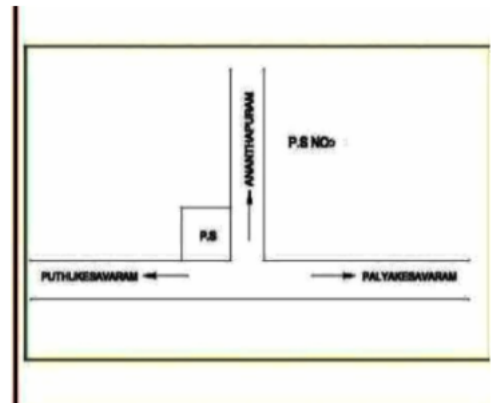

Google Map View

Polling Station Building Front View

Polling Station Front View

Cad View

Key MAP View

சட்டமன்றத் தொகுதியின் எண் மற்றும் பெயர் : 38-அக்கோணம்
பிரிவு எண் மற்றும் பெயர் 1-முருங்கை (வ.கி)மற்றும் (ஊ), வார்டு 2 நாட்டார் தெரு