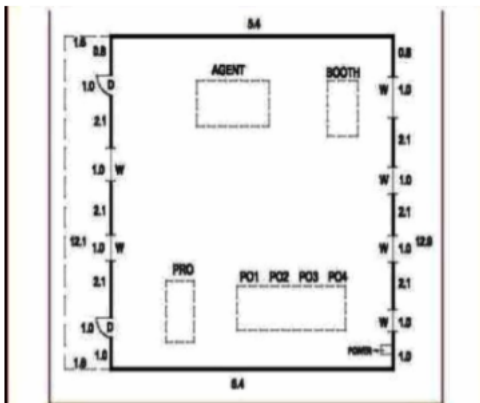

Google Map View

Polling Station Building Front View

Polling Station Front View

Cad View

Key MAP View

சட்டமன்றத் தொகுதியின் எண் மற்றும் பெயர் : 38-அக்கோணம்
பிரிவு எண் மற்றும் பெயர் 1-முருங்கை (வ.கி)மற்றும் (ஊ), வார்டு 2 நாட்டார் தெரு