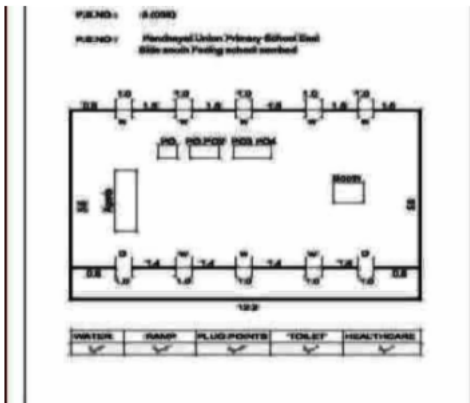

Cad View

Key MAP View