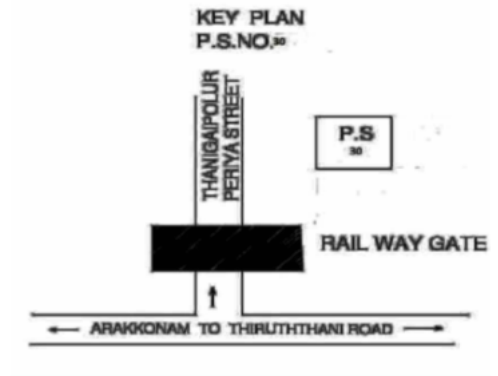

Cad View

Key MAP View