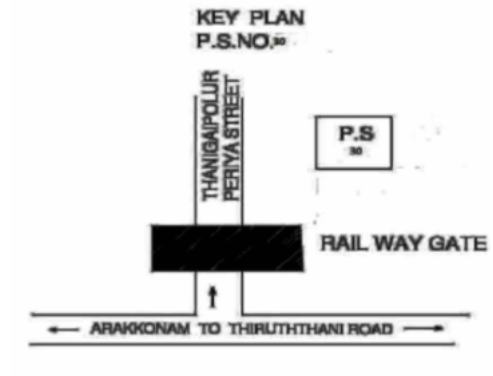

Cad View

Key MAP View