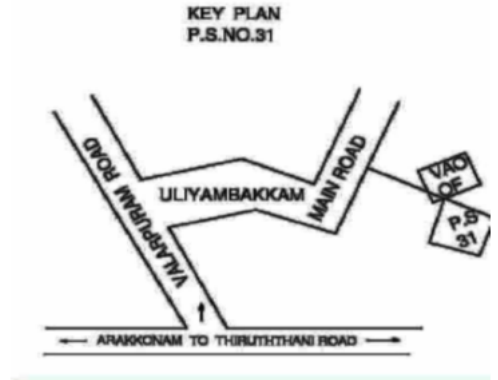

Key MAP View