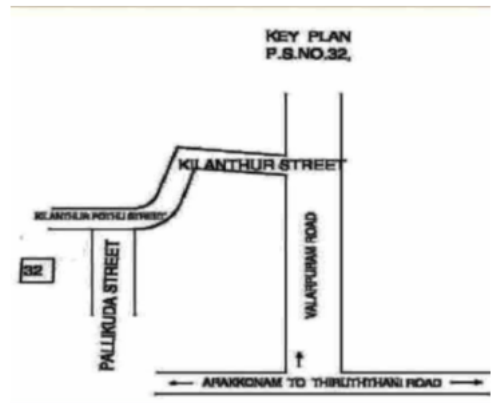

Cad View

Key MAP View