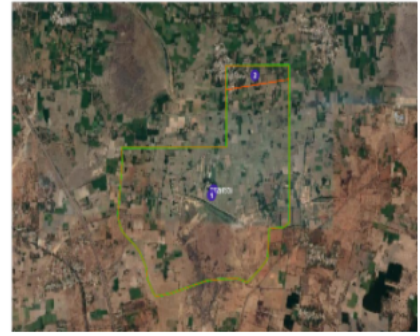

Google Map View