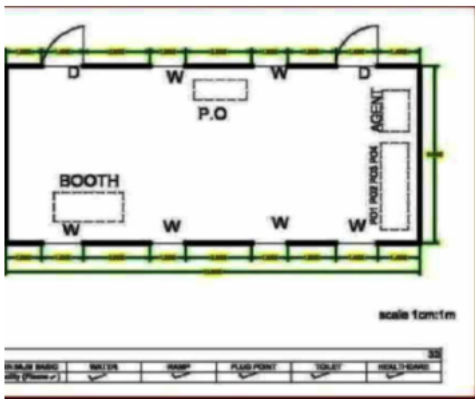

வாக்காளர் பதிவு அலுவலரின்
கையொப்பம்

Nazri Naksha

Google Map View

Polling Station Building Front View

Polling Station Front View

Cad View

Key MAP View

| | | | | | |
|---|----------------------------------|---|----------------------------------|--|----------------------------------|
| 1 பெயர் : முத்து தந்தை பெயர்: மாணிக்கம் வீட்டு எண் : 1 வயது : 54 பாலினம் : ஆண் | SVN0424747 Photo is available | 2 பெயர் : பரிமிளா கணவர் பெயர்: முத்து வீட்டு எண் : 1 வயது : 49 பாலினம் : பெண் | SVN0425397 Photo is available | 3 பெயர் : தாமோதரன் தந்தை பெயர்: ஏழுமலை வீட்டு எண் : 1 வயது : 43 பாலினம் : ஆண் | MSS1736487 Photo is available |
| 4 பெயர் : மோகன் தந்தை பெயர்: சின்னதுரை வீட்டு எண் : 1 வயது : 39 பாலினம் : ஆண் | SVN0425462 Photo is available | 5 பெயர் : அனூலி கணவர் பெயர்: சுரேஷ் வீட்டு எண் : 1 வயது : 39 பாலினம் : பெண் | SVN0712240 Photo is available | 6 பெயர் : வெங்கடேசன் தந்தை பெயர்: தாமோதரன் வீட்டு எண் : 1 வயது : 37 பாலினம் : ஆண் | SVN0712216 Photo is available |
| 7 பெயர் : அனிதா கணவர் பெயர்: சரவணன் வீட்டு எண் : 1 வயது : 37 பாலினம் : பெண் | SVN0712281 Photo is available | 8 பெயர் : முருகன் தந்தை பெயர்: கோபால் வீட்டு எண் : 1 வயது : 35 பாலினம் : ஆண் | SVN0208124 Photo is available | 9 பெயர் : புஷ்பலதா கணவர் பெயர்: முருகன் வீட்டு எண் : 1 வயது : 32 பாலினம் : பெண் | SVN0824250 Photo is available |
| 10 பெயர் : ராணி கணவர் பெயர்: நாகராஜ் வீட்டு எண் : 1 வயது : 32 பாலினம் : பெண் | SVN0824128 Photo is available | 11 பெயர் : ரமேஷ் தந்தை பெயர்: தேவராஜ் வீட்டு எண் : 1 வயது : 31 பாலினம் : ஆண் | SVN0614628 Photo is available | 12 பெயர் : சந்தோஷ் தந்தை பெயர்: வரதராஜ் வீட்டு எண் : 1 வயது : 31 பாலினம் : ஆண் | SVN0614636 Photo is available |
| 13 பெயர் : கலாவள்ளி கணவர் பெயர்: சரவணன் வீட்டு எண் : 1 வயது : 30 பாலினம் : பெண் | SVN0712257 Photo is available | 14 பெயர் : பிரியா கணவர் பெயர்: மச்சேந்திரகுமார் வீட்டு எண் : 1 வயது : 29 பாலினம் : பெண் | SVN0824243 Photo is available | 15 பெயர் : மீனா தந்தை பெயர்: அரிகிருஷ்ணன் வீட்டு எண் : 1 வயது : 29 பாலினம் : பெண் | SVN0760264 Photo is available |
| 16 பெயர் : தினேஷ் தந்தை பெயர்: விநாயகம் வீட்டு எண் : 1 வயது : 28 பாலினம் : ஆண் | SVN0824276 Photo is available | 17 பெயர் : கிஷோர்குமார் தந்தை பெயர்: கதிர்வேல் வீட்டு எண் : 1 வயது : 28 பாலினம் : ஆண் | SVN0824292 Photo is available | 18 பெயர் : சங்கீதா கணவர் பெயர்: தமிழ்மாணன் வீட்டு எண் : 1 வயது : 28 பாலினம் : பெண் | SVN0935627 Photo is available |
| # 19 பெயர் : சண்முகம் ஏ தந்தை பெயர்: ஏழுமலை வீட்டு எண் : 1 வயது : 27 பாலினம் : ஆண் | SVN0998385 Photo is available | 20 பெயர் : ராஜ் தந்தை பெயர்: சம்பத் வீட்டு எண் : 1 வயது : 27 பாலினம் : ஆண் | SVN0998393 Photo is available | 21 பெயர் : புஷ்பகாந்தி தந்தை பெயர்: ராஜேந்திரன் வீட்டு எண் : 1/111 வயது : 26 பாலினம் : ஆண் | SVN1882703 Photo is available |
| 22 பெயர் : பரிமளா கணவர் பெயர்: ராஜிவ்காந்தி வீட்டு எண் : 1/115 வயது : 40 பாலினம் : பெண் | MSS3140555 Photo is available | 23 பெயர் : தாட்சாயினி கணவர் பெயர்: குருசாமி வீட்டு எண் : 1/134 வயது : 32 பாலினம் : பெண் | SVN1930627 Photo is available | 24 பெயர் : வினோதினி கணவர் பெயர்: சின்னராஜ் வீட்டு எண் : 1/359 வயது : 28 பாலினம் : பெண் | SVN1930445 Photo is available |
| 25 பெயர் : சுவாதி தந்தை பெயர்: குமார் வீட்டு எண் : 3/356 வயது : 23 பாலினம் : பெண் | SVN1930387 Photo is available | S 26 பெயர் : சசிலா கணவர் பெயர்: ஊலகநாதன் வீட்டு எண் : 4 வயது : 61 பாலினம் : பெண் | SVN1229046 Photo is available | 27 பெயர் : ரங்கநாதன் தந்தை பெயர்: ஏழுமலை வீட்டு எண் : 21 வயது : 48 பாலினம் : ஆண் | MSS3218898 Photo is available |
| 28 பெயர் : மகேஸ்வரி கணவர் பெயர்: ரங்கநாதன் வீட்டு எண் : 21 வயது : 45 பாலினம் : பெண் | MSS3262102 Photo is available | 29 பெயர் : ரமேஷ் தந்தை பெயர்: கிருஷ்ணன் வீட்டு எண் : 21B வயது : 47 பாலினம் : ஆண் | MSS3000262 Photo is available | 30 பெயர் : நாகம்மாள் கணவர் பெயர்: சுப்பிரமணி வீட்டு எண் : 32A வயது : 68 பாலினம் : பெண் | SVN1229095 Photo is available |