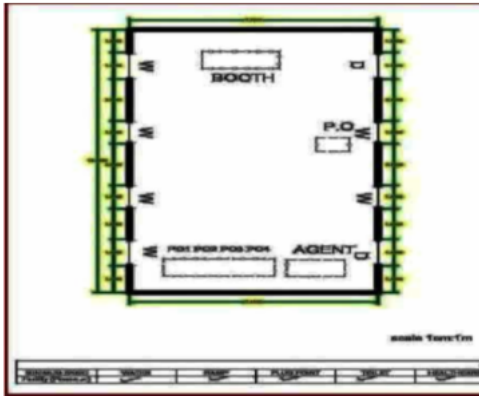

வாக்காளர் பதிவு அலுவலரின்
கையொப்பம்

Nazri Naksha

Google Map View

Polling Station Building Front View

Polling Station Front View

Cad View

Key MAP View

1 பெயர் : சீனிவாசன் தந்தை பெயர்: மணி வீட்டு எண் : 1 வயது : 34 பாலினம் : ஆண்	SVN0208496 Photo is available	2 பெயர் : சத்தியா கணவர் பெயர்: குமார் வீட்டு எண் : 1 வயது : 30 பாலினம் : பெண்	SVN0747600 Photo is available	3 பெயர் : பாஞ்சாலை கணவர் பெயர்: முனுசாமி வீட்டு எண் : 2 வயது : 63 பாலினம் : பெண்	SVN0761031 Photo is available
4 பெயர் : சரவணன் தந்தை பெயர்: பெருமாள் வீட்டு எண் : 2 வயது : 44 பாலினம் : ஆண்	SVN0010991 Photo is available	5 பெயர் : மகேஸ்வரி கணவர் பெயர்: பிச்சாண்டி வீட்டு எண் : 2 வயது : 39 பாலினம் : பெண்	SVN0760835 Photo is available	6 பெயர் : தமிழரசி கணவர் பெயர்: பூபதி வீட்டு எண் : 2 வயது : 36 பாலினம் : பெண்	SVN0711325 Photo is available
7 பெயர் : சந்திரா ரேகா கணவர் பெயர்: வெங்கடேசன் வீட்டு எண் : 2 வயது : 31 பாலினம் : பெண்	SVN0760801 Photo is available	8 பெயர் : சுகன்யா கணவர் பெயர்: ஜெகன் வீட்டு எண் : 7 வயது : 33 பாலினம் : பெண்	WDR0927087 Photo is available	9 பெயர் : சிவகாமி தாயின் பெயர்: பழனி வீட்டு எண் : 18 வயது : 40 பாலினம் : பெண்	SVN0711374 Photo is available
10 பெயர் : ராஜேஷ் தந்தை பெயர்: மபெரியசாமி வீட்டு எண் : 20 வயது : 36 பாலினம் : ஆண்	SVN0011007 Photo is available	S 11 பெயர் : சுப்பிரமணி தந்தை பெயர்: முனிகாமி வீட்டு எண் : 31 வயது : 60 பாலினம் : ஆண்	SVN0208504 Photo is available	12 பெயர் : ராஜா தந்தை பெயர்: ஜெயராமன் வீட்டு எண் : 32 வயது : 36 பாலினம் : ஆண்	SVN0328088 Photo is available
13 பெயர் : டில்லிபாபு தந்தை பெயர்: ஜெயராமன் வீட்டு எண் : 32 வயது : 33 பாலினம் : ஆண்	SVN0747667 Photo is available	14 பெயர் : யுவராஜ் தந்தை பெயர்: நாகபூஷ்ணம் வீட்டு எண் : 35 வயது : 30 பாலினம் : ஆண்	SVN0711390 Photo is available	15 பெயர் : வேதா கணவர் பெயர்: சிட்டிபாபு வீட்டு எண் : 36 வயது : 41 பாலினம் : பெண்	SVN0208579 Photo is available
16 பெயர் : சிரஞ்ஜிவி தந்தை பெயர்: முனிரத்தினம் வீட்டு எண் : 47 வயது : 39 பாலினம் : ஆண்	SVN0208926 Photo is available	17 பெயர் : மகேஷ்வரி கணவர் பெயர்: பிரகாஷ் வீட்டு எண் : 50 வயது : 38 பாலினம் : பெண்	SVN0208819 Photo is available	# 18 பெயர் : சுகா ஸ்ரீதர் கணவர் பெயர்: ஸ்ரீதர் வீட்டு எண் : 52 வயது : 38 பாலினம் : பெண்	SVN0208512 Photo is available
19 பெயர் : நவினா கணவர் பெயர்: இராமச்சந்திரன் வீட்டு எண் : 53 வயது : 37 பாலினம் : பெண்	SVN0208934 Photo is available	20 பெயர் : கோட்டிஸ்வரன் தந்தை பெயர்: கோவிந்தராஜி வீட்டு எண் : 54 வயது : 38 பாலினம் : ஆண்	SVN0208827 Photo is available	21 பெயர் : காமாட்சி கணவர் பெயர்: கோட்டிஸ்வரன் வீட்டு எண் : 54 வயது : 36 பாலினம் : பெண்	SVN0208835 Photo is available
22 பெயர் : உதயகுமார் தந்தை பெயர்: கோவிந்தராஜ் வீட்டு எண் : 54 வயது : 35 பாலினம் : ஆண்	SVN0208686 Photo is available	23 பெயர் : அரிவண்ணன் தந்தை பெயர்: சக்கரவர்த்தி வீட்டு எண் : 55 வயது : 29 பாலினம் : ஆண்	SVN0760678 Photo is available	24 பெயர் : சொக்கம்மாள் கணவர் பெயர்: கோவிந்தசாமி வீட்டு எண் : 56-C வயது : 74 பாலினம் : பெண்	SVN0328104 Photo is available
25 பெயர் : பாலகிருஷ்ணன் தந்தை பெயர்: சின்னகோவிந்தன் வீட்டு எண் : 58 வயது : 39 பாலினம் : ஆண்	SVN0208983 Photo is available	26 பெயர் : சினிவாசன் தந்தை பெயர்: பொன்னுசாமி வீட்டு எண் : 62 வயது : 56 பாலினம் : ஆண்	SVN0208587 Photo is available	27 பெயர் : புனிதா கணவர் பெயர்: சினிவாசன் வீட்டு எண் : 62 வயது : 37 பாலினம் : பெண்	SVN0208736 Photo is available
28 பெயர் : சிவராணி கணவர் பெயர்: சுந்தராஜ் வீட்டு எண் : 63 வயது : 34 பாலினம் : பெண்	SVN0208694 Photo is available	29 பெயர் : காந்தா கணவர் பெயர்: பாபு வீட்டு எண் : 70 வயது : 41 பாலினம் : பெண்	SVN0208520 Photo is available	30 பெயர் : மஞ்சளா கணவர் பெயர்: ஜோதி வீட்டு எண் : 76B வயது : 56 பாலினம் : பெண்	MSS1362698 Photo is available