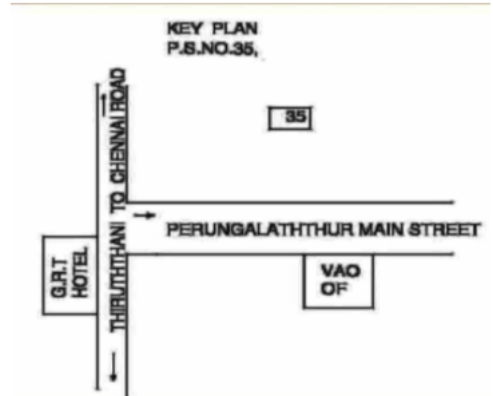

வாக்காளர் பதிவு அலுவலரின்
கையொப்பம்

Nazri Naksha

Google Map View

Polling Station Building Front View

Polling Station Front View

Cad View

Key MAP View

1 பெயர் : சீனிவாசன் தந்தை பெயர்: மணி வீட்டு எண் : 1 வயது : 34 பாலினம் : ஆண்	SVN0208496 Photo is available	2 பெயர் : சத்தியா கணவர் பெயர்: குமார் வீட்டு எண் : 1 வயது : 30 பாலினம் : பெண்	SVN0747600 Photo is available	3 பெயர் : பாஞ்சாலை கணவர் பெயர்: முனுசாமி வீட்டு எண் : 2 வயது : 63 பாலினம் : பெண்	SVN0761031 Photo is available
4 பெயர் : சரவணன் தந்தை பெயர்: பெருமாள் வீட்டு எண் : 2 வயது : 44 பாலினம் : ஆண்	SVN0010991 Photo is available	5 பெயர் : மகேஸ்வரி கணவர் பெயர்: பிச்சாண்டி வீட்டு எண் : 2 வயது : 39 பாலினம் : பெண்	SVN0760835 Photo is available	6 பெயர் : தமிழரசி கணவர் பெயர்: பூபதி வீட்டு எண் : 2 வயது : 36 பாலினம் : பெண்	SVN0711325 Photo is available
7 பெயர் : சந்திரா ரேகா கணவர் பெயர்: வெங்கடேசன் வீட்டு எண் : 2 வயது : 31 பாலினம் : பெண்	SVN0760801 Photo is available	8 பெயர் : சுகன்யா கணவர் பெயர்: ஜெகன் வீட்டு எண் : 7 வயது : 33 பாலினம் : பெண்	WDR0927087 Photo is available	9 பெயர் : சிவகாமி தாயின் பெயர்: பழனி வீட்டு எண் : 18 வயது : 40 பாலினம் : பெண்	SVN0711374 Photo is available
10 பெயர் : ராஜேஷ் தந்தை பெயர்: மபெரியசாமி வீட்டு எண் : 20 வயது : 36 பாலினம் : ஆண்	SVN0011007 Photo is available	S 11 பெயர் : சுப்பிரமணி தந்தை பெயர்: முனிகாமி வீட்டு எண் : 31 வயது : 60 பாலினம் : ஆண்	SVN0208504 Photo is available	12 பெயர் : ராஜா தந்தை பெயர்: ஜெயராமன் வீட்டு எண் : 32 வயது : 36 பாலினம் : ஆண்	SVN0328088 Photo is available
13 பெயர் : டில்லிபாபு தந்தை பெயர்: ஜெயராமன் வீட்டு எண் : 32 வயது : 33 பாலினம் : ஆண்	SVN0747667 Photo is available	14 பெயர் : யுவராஜ் தந்தை பெயர்: நாகபூஷ்ணம் வீட்டு எண் : 35 வயது : 30 பாலினம் : ஆண்	SVN0711390 Photo is available	15 பெயர் : வேதா கணவர் பெயர்: சிட்டிபாபு வீட்டு எண் : 36 வயது : 41 பாலினம் : பெண்	SVN0208579 Photo is available
16 பெயர் : சிரஞ்ஜிவி தந்தை பெயர்: முனிரத்தினம் வீட்டு எண் : 47 வயது : 39 பாலினம் : ஆண்	SVN0208926 Photo is available	17 பெயர் : மகேஷ்வரி கணவர் பெயர்: பிரகாஷ் வீட்டு எண் : 50 வயது : 38 பாலினம் : பெண்	SVN0208819 Photo is available	# 18 பெயர் : சுகா ஸ்ரீதர் கணவர் பெயர்: ஸ்ரீதர் வீட்டு எண் : 52 வயது : 38 பாலினம் : பெண்	SVN0208512 Photo is available
19 பெயர் : நவினா கணவர் பெயர்: இராமச்சந்திரன் வீட்டு எண் : 53 வயது : 37 பாலினம் : பெண்	SVN0208934 Photo is available	20 பெயர் : கோட்டிஸ்வரன் தந்தை பெயர்: கோவிந்தராஜி வீட்டு எண் : 54 வயது : 38 பாலினம் : ஆண்	SVN0208827 Photo is available	21 பெயர் : காமாட்சி கணவர் பெயர்: கோட்டிஸ்வரன் வீட்டு எண் : 54 வயது : 36 பாலினம் : பெண்	SVN0208835 Photo is available
22 பெயர் : உதயகுமார் தந்தை பெயர்: கோவிந்தராஜ் வீட்டு எண் : 54 வயது : 35 பாலினம் : ஆண்	SVN0208686 Photo is available	23 பெயர் : அரிவண்ணன் தந்தை பெயர்: சக்கரவர்த்தி வீட்டு எண் : 55 வயது : 29 பாலினம் : ஆண்	SVN0760678 Photo is available	24 பெயர் : சொக்கம்மாள் கணவர் பெயர்: கோவிந்தசாமி வீட்டு எண் : 56-C வயது : 74 பாலினம் : பெண்	SVN0328104 Photo is available
25 பெயர் : பாலகிருஷ்ணன் தந்தை பெயர்: சின்னகோவிந்தன் வீட்டு எண் : 58 வயது : 39 பாலினம் : ஆண்	SVN0208983 Photo is available	26 பெயர் : சினிவாசன் தந்தை பெயர்: பொன்னுசாமி வீட்டு எண் : 62 வயது : 56 பாலினம் : ஆண்	SVN0208587 Photo is available	27 பெயர் : புனிதா கணவர் பெயர்: சினிவாசன் வீட்டு எண் : 62 வயது : 37 பாலினம் : பெண்	SVN0208736 Photo is available
28 பெயர் : சிவராணி கணவர் பெயர்: சுந்தராஜ் வீட்டு எண் : 63 வயது : 34 பாலினம் : பெண்	SVN0208694 Photo is available	29 பெயர் : காந்தா கணவர் பெயர்: பாபு வீட்டு எண் : 70 வயது : 41 பாலினம் : பெண்	SVN0208520 Photo is available	30 பெயர் : மஞ்சளா கணவர் பெயர்: ஜோதி வீட்டு எண் : 76B வயது : 56 பாலினம் : பெண்	MSS1362698 Photo is available