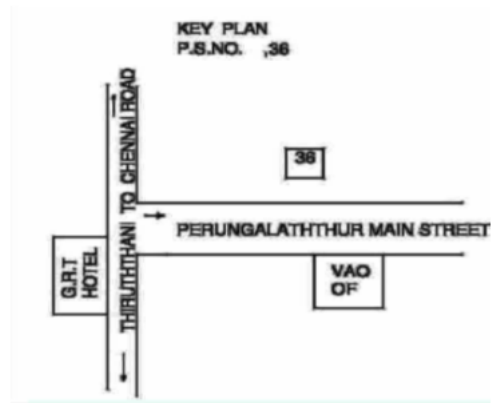

Key MAP View