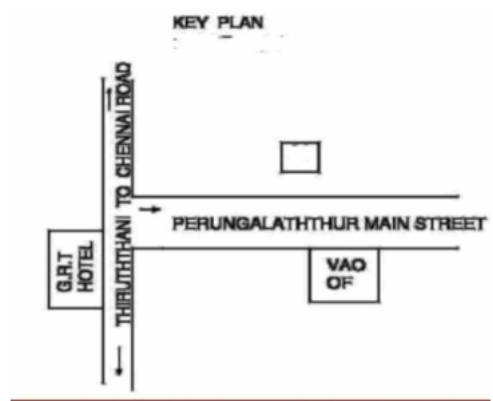

Cad View

Key MAP View