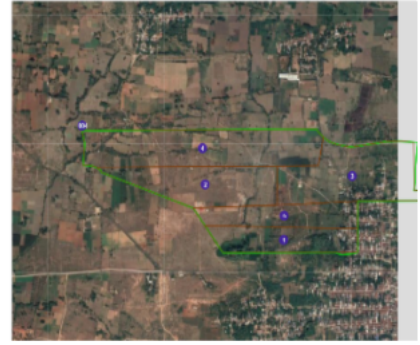

Google Map View