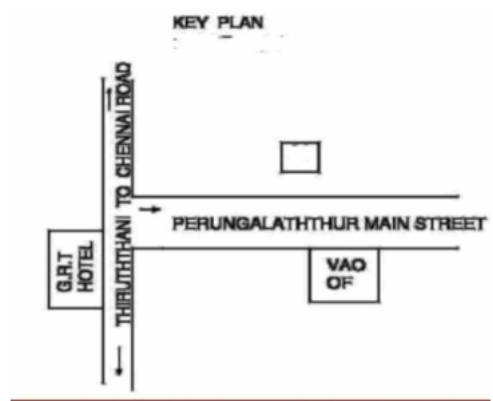

Google Map View

Polling Station Building Front View

Polling Station Front View

Cad View

Key MAP View

1 பெயர் : வெங்கடேசன் தந்தை பெயர்: கண்ணையன் வீட்டு எண் : 6 வயது : 35 பாலினம் : ஆண்	SVN0761130 Photo is available	2 பெயர் : வளர்மதி தந்தை பெயர்: ரவி வீட்டு எண் : 107 வயது : 28 பாலினம் : பெண்	UXV2493443 Photo is available	3 பெயர் : ரோஜா தந்தை பெயர்: குப்பன் வீட்டு எண் : 321 வயது : 32 பாலினம் : பெண்	SVN0613000 Photo is available
S 4 பெயர் : சசிகலா கணவர் பெயர்: செல்வம் வீட்டு எண் : 559 வயது : 31 பாலினம் : பெண்	SVN0613117 Photo is available	5 பெயர் : மாரகண்டன் தந்தை பெயர்: அமாவாசை வீட்டு எண் : 613 வயது : 66 பாலினம் : ஆண்	SVN0613687 Photo is available	6 பெயர் : கண்ணையன் தந்தை பெயர்: ஆறுமுகம் வீட்டு எண் : 613 வயது : 65 பாலினம் : ஆண்	SVN0936732 Photo is available
7 பெயர் : புஜ்ஜியம்மா கணவர் பெயர்: மாரகண்டன் வீட்டு எண் : 613 வயது : 57 பாலினம் : பெண்	SVN0613679 Photo is available	8 பெயர் : பூந்ராமுலு தந்தை பெயர்: மாரகண்டன் வீட்டு எண் : 613 வயது : 30 பாலினம் : ஆண்	SVN0710657 Photo is available	9 பெயர் : பழனி க தந்தை பெயர்: கண்ணையன் வீட்டு எண் : 613 வயது : 28 பாலினம் : ஆண்	SVN0936682 Photo is available
10 பெயர் : வள்ளியம்மாள் கணவர் பெயர்: சுப்பிரமணி வீட்டு எண் : 614 வயது : 71 பாலினம் : பெண்	SVN1249358 Photo is available	11 பெயர் : கோவிந்தராஜி தந்தை பெயர்: சுப்பிரமணி வீட்டு எண் : 614 வயது : 44 பாலினம் : ஆண்	MSS2341741 Photo is available	12 பெயர் : ரேவதி கணவர் பெயர்: கோவிந்தராஜி வீட்டு எண் : 614 வயது : 37 பாலினம் : பெண்	SVN0328286 Photo is available
13 பெயர் : சங்கரன் தந்தை பெயர்: கோவிந்தசாமி வீட்டு எண் : 615 வயது : 66 பாலினம் : ஆண்	SVN1249374 Photo is available	14 பெயர் : ஜெயம்மாள் கணவர் பெயர்: இராமன் வீட்டு எண் : 616 வயது : 71 பாலினம் : பெண்	SVN1249390 Photo is available	15 பெயர் : கண்ணையன் தந்தை பெயர்: ராமன் வீட்டு எண் : 616 வயது : 46 பாலினம் : ஆண்	MSS2340529 Photo is available
16 பெயர் : கோவிந்தம்மாள் கணவர் பெயர்: கண்ணையன் வீட்டு எண் : 616 வயது : 45 பாலினம் : பெண்	MSS2340537 Photo is available	17 பெயர் : கோகிலா கணவர் பெயர்: விஜயகுமார் வீட்டு எண் : 617 வயது : 36 பாலினம் : பெண்	SVN0710723 Photo is available	18 பெயர் : ஆனந்தன் தந்தை பெயர்: செங்கன் வீட்டு எண் : 618 வயது : 57 பாலினம் : ஆண்	SVN1249408 Photo is available
19 பெயர் : சண்முகம் தந்தை பெயர்: செங்கன் வீட்டு எண் : 618 வயது : 56 பாலினம் : ஆண்	MSS1517432 Photo is available	20 பெயர் : காஞ்சனா கணவர் பெயர்: முருகேசன் வீட்டு எண் : 619 வயது : 55 பாலினம் : பெண்	MSS2764306 Photo is available	21 பெயர் : முருகேசன் தந்தை பெயர்: அமாவாசை வீட்டு எண் : 619 வயது : 47 பாலினம் : ஆண்	MSS2764231 Photo is available
22 பெயர் : புருஷோத்தமன் மு தந்தை பெயர்: முருகேசன் வீட்டு எண் : 619 வயது : 24 பாலினம் : ஆண்	SVN1850759 Photo is available	23 பெயர் : முருகேசன் தந்தை பெயர்: வெங்கடசாமி வீட்டு எண் : 620 வயது : 53 பாலினம் : ஆண்	SVN1249416 Photo is available	24 பெயர் : கவிதா கணவர் பெயர்: முருகேசன் வீட்டு எண் : 620 வயது : 44 பாலினம் : பெண்	MSS1688241 Photo is available
25 பெயர் : சுதர்சன்குமார் தந்தை பெயர்: குப்பன் வீட்டு எண் : 620 வயது : 35 பாலினம் : ஆண்	SVN0328278 Photo is available	26 பெயர் : அருள் தந்தை பெயர்: முருகேசன் வீட்டு எண் : 620 வயது : 26 பாலினம் : ஆண்	SVN1028950 Photo is available	27 பெயர் : அஜித் தந்தை பெயர்: முருகேசன் வீட்டு எண் : 620 வயது : 24 பாலினம் : ஆண்	SVN1850700 Photo is available
28 பெயர் : ராணி கணவர் பெயர்: குப்பன் வீட்டு எண் : 621 வயது : 52 பாலினம் : பெண்	SVN1249432 Photo is available	29 பெயர் : வள்ளியம்மாள் கணவர் பெயர்: சஞ்சீவி வீட்டு எண் : 622 வயது : 76 பாலினம் : பெண்	SVN1249440 Photo is available	30 பெயர் : ஏழுமலை தந்தை பெயர்: சஞ்சீவி வீட்டு எண் : 622 வயது : 42 பாலினம் : ஆண்	MSS2341766 Photo is available