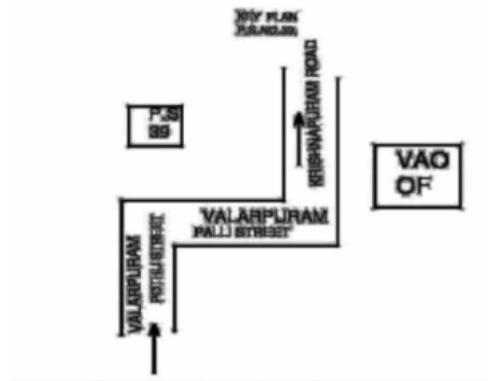

Cad View

Key MAP View