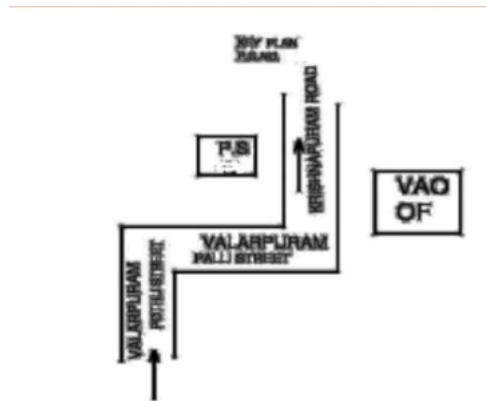

Key MAP View