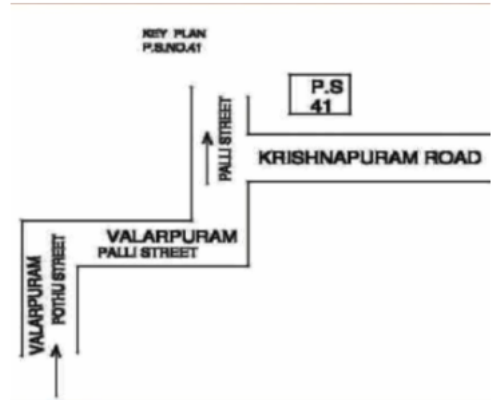

Google Map View

Polling Station Building Front View

Polling Station Front View

Cad View

Key MAP View

சட்டமன்றத் தொகுதியின் எண் மற்றும் பெயர் : 38-அரக்கோணம் மற்றும் பெயர் 1-வளர்புரம்(வ.கி) மற்றும் (ஊ), வார்டு 8 எம்.எம். கோயில் தெரு பிரிவு எண் மற்றும் பெயர்