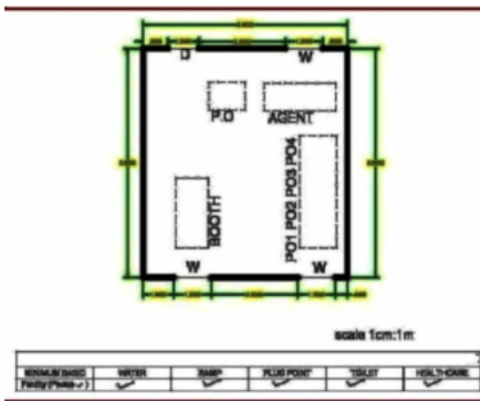

வாக்காளர் பதிவு அலுவலரின்
கையொப்பம்

Nazri Naksha

Google Map View

Polling Station Building Front View

Polling Station Front View

Cad View

Key MAP View

சட்டமன்றத் தொகுதியின் எண் மற்றும் பெயர் : 38-அரக்கோணம்
பிரிவு எண் மற்றும் பெயர் 1-மூதூர் (வ.கி)மற்றும்(உ), வார்டு 2 காமராஜர் தெரு