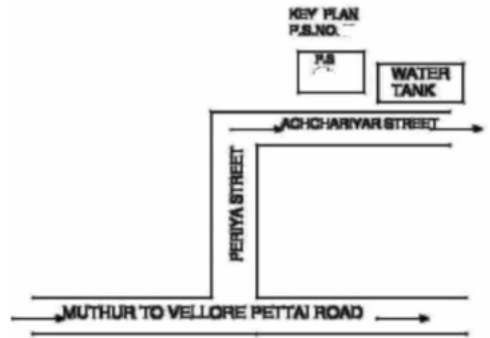

வாக்காளர் பதிவு அலுவலரின்
கையொப்பம்

Nazri Naksha

Google Map View

Polling Station Building Front View

Polling Station Front View

Cad View

Key MAP View

சட்டமன்றத் தொகுதியின் எண் மற்றும் பெயர் : 38-அரக்கோணம்
பிரிவு எண் மற்றும் பெயர் 1-மூதூர் (வ.கி)மற்றும்(உ), வார்டு 2 காமராஜர் தெரு