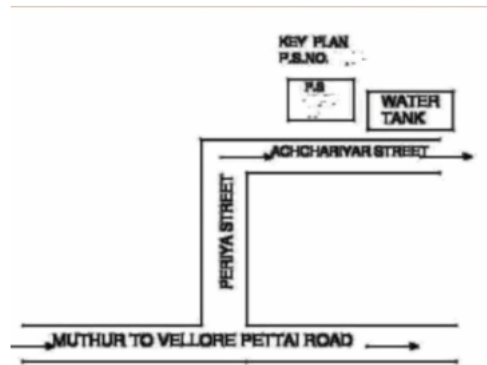

Key MAP View