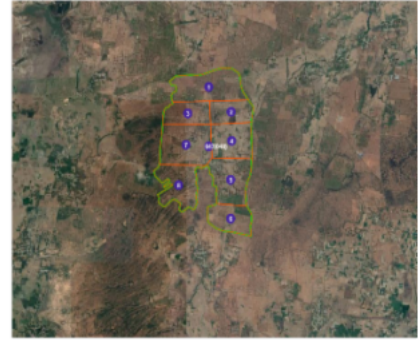

Google Map View