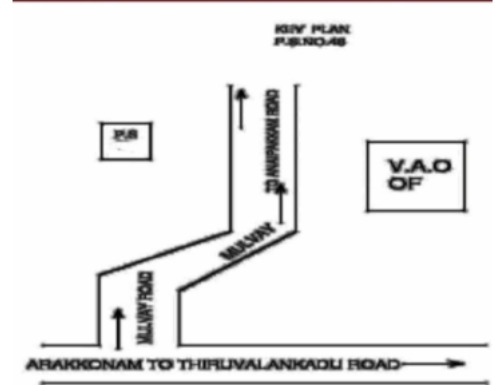

Cad View

Key MAP View